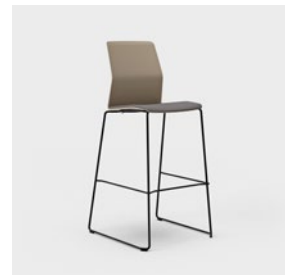

## LEIKKISÄÄ VAIHTELUA JOUSTAVIIN TILOIHIN

- Ergonominen istuinosa vähentää ristiselän ja jalkojen rasitusta.
- Pinottava ja yhteenkytkettävä – ota esiin ja kerää sivuun tarpeen mukaan.
- Istuimeen ja selkänojaan voidaan yhdistää viisi eri jalustaa: neljä jalkaa, jalakset, matala baarijakkara, korkea baarijakkara ja viisisakarainen ristikko pyörillä.
- Saatavana 13 helposti yhteensovittavassa värissä, jotka helpottavat ilmeen muuntelua.
- Polyamidista valmistetussa istuinosa on miellyttävä istua. Naarmuuntumaton ja helppo pitää puhtaana.
- Istuinosa on saatavana Kinnarps Colour Studion kankailla verhoiltuna.
- Voittanut IF Design Award 2018 -palkinnon.

LEIA 540 A SLEDGE US

LEIA 540 M SLEDGE

LEIA 540 M SLEDGE US

LEIA 540 H SLEDGE

LEIA 540 H SLEDGE US

LEIA 540 XBASE5

LEIA 540 XBASE5 US

**TAUSTA** Muovia **ISTUIN** Muovia, lisävarusteena verhoiltu istuintyyppi (US). **JALUSTA** Kromia tai pulverilakattua mustaa, valkoista tai hopeanväristä metallia. **RISTIKKOJALUSTA** Mustaa muovia. Kaasujousella säädettävä istuinkorkeus. Jarruttomat pyörät. **KÄSINOJA** Tuoliin, jossa neljä jalkaa tai jalasalusta. Käsinojalevy valkoista tai mustaa muovia. **ISTUINTYYNNY** Istuintyyppi muovia ja liimattua polyeteeriä. Verhoiltu kankaalla. **LISÄVALINNAT** Ristikkojalusta: huopapintaiset liukunastat, jarrulliset pyörät. Muut jalustat: huopapintaiset liukunastat. Rivikykentä (RC1) tuoliin, jossa neljä jalkaa tai jalasalusta. **LISÄVARUSTEET** Pinoamisvaunu (CHAIRTR01 tai TUOLI KU). **YKSIKKÖ** mm. **DESIGN** Johan Larsson, Nils Löventorn (Idesign).

Leiaa on saatavana tavallisella istuinkorkeudella sekä korkeana ja matalana baarijakkarana, mikä helpottaa yhtenäisen ilmeen luomista kahvila- ja ravintolaympäristöihin. Polyamidista valmistettu istuinosa on helppo kuivata.