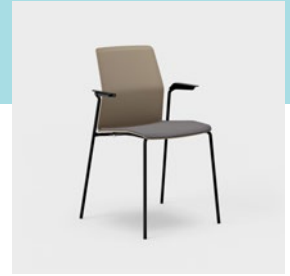

## LEIKKISÄÄ VAIHTELUA JOUSTAVIIN TILOIHIN

- Ergonominen istuinosa vähentää ristiselän ja jalkojen rasitusta.
- Pinottava ja yhteenkytkettävä – ota esiin ja kerää sivuun tarpeen mukaan.
- Istuimeen ja selkänojaan voidaan yhdistää viisi eri jalustaa: neljä jalkaa, jalakset, matala baarijakkara, korkea baarijakkara ja viisisakarainen ristikko pyörillä.
- Saatavana 13 helposti yhteensovittavassa värissä, jotka helpottavat ilmeen muuntelua.
- Polyamidista valmistetussa istuinosa on miellyttävä istua. Naarmuuntumaton ja helppo pitää puhtaana.
- Istuinosa on saatavana Kinnarps Colour Studion kankailla verhoiltuna.
- Voittanut IF Design Award 2018 -palkinnon.

## LEIA

LEIA 540

LEIA 540 US

LEIA 540 A

LEIA 540 A US

LEIA 540 SLEDGE

LEIA 540 SLEDGE US

LEIA 540 A SLEDGE

LEIA 540 A SLEDGE US

LEIA 540 M SLEDGE

LEIA 540 M SLEDGE US

LEIA 540 H SLEDGE

LEIA 540 H SLEDGE US

LEIA 540 XBASE5

LEIA 540 XBASE5 US

**TAUSTA** Muovia **ISTUIN** Muovia, lisävarusteena verhoiltu istuintyyppi (US). **JALUSTA** Kromia tai pulverilakattua mustaa, valkoista tai hopeanväristä metallia. **RISTIKKOJALUSTA** Mustaa muovia. Kaasujousella säädettävä istuinkorkeus. Jarruttomat pyörät. **KÄSINOJA** Tuoliin, jossa neljä jalkaa tai jalasalusta. Käsinojalevy valkoista tai mustaa muovia. **ISTUINTYYNNY** Istuintyyppi muovia ja liimattua polyeteeriä. Verhoiltu kankaalla. **LISÄVALINNAT** Ristikkojalusta: huopapintaiset liukunastat, jarrulliset pyörät. Muut jalustat: huopapintaiset liukunastat. Rivikykentä (RC1) tuoliin, jossa neljä jalkaa tai jalasalusta. **LISÄVARUSTEET** Pinoamisvaunu (CHAIRTR01 tai TUOLI KU). **YKSIKKÖ** mm. **DESIGN** Johan Larsson, Nils Löventorn (Idesign).

Leiaa on saatavana tavallisella istuinkorkeudella sekä korkeana ja matalana baarijakkarana, mikä helpottaa yhtenäisen ilmeen luomista kahvila- ja ravintolaympäristöihin. Polyamidista valmistettu istuinosa on helppo kuivata.