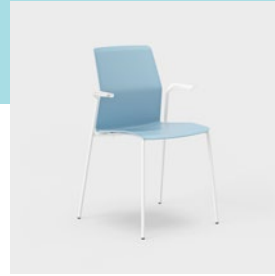

LEIA

LEIA 540 A

TAUSTA Muovia **ISTUIN** Muovia, lisävarusteena verhoiltu istuintyyppi (US). **JALUSTA** Kromia tai pulverilakattua mustaa, valkoista tai hopeanväristä metallia. **RISTIKKOJALUSTA** Mustaa muovia. Kaasujousella säädettävä istuinkorkeus. Jarruttomat pyörät. **KÄSINOJA** Tuoliin, jossa neljä jalkaa tai jalasalusta. Käsinojalevy valkoista tai mustaa muovia. **ISTUINTYYNNY** Istuintyyppi muovia ja liimattua polyeteeriä. Verhoiltu kankaalla. **LISÄVALINNAT** Ristikkojalusta: huopapintaiset liukunastat, jarrulliset pyörät. Muut jalustat: huopapintaiset liukunastat. Rivikykentä (RC1) tuoliin, jossa neljä jalkaa tai jalasalusta. **LISÄVARUSTEET** Pinoamisvaunu (CHAIRTR01 tai TUOLI KU). **YKSIKKÖ** mm. **DESIGN** Johan Larsson, Nils Löventorn (Idesign).