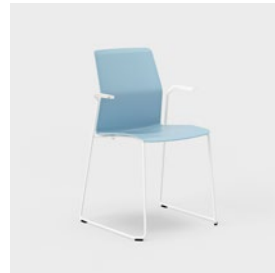

## LEIKKISÄÄ VAIHTELUA JOUSTAVIIN TILOIHIN

- Ergonominen istuinosa vähentää ristiselän ja jalkojen rasitusta.
- Pinottava ja yhteenkytkettävä – ota esiin ja kerää sivuun tarpeen mukaan.
- Istuimeen ja selkänojaan voidaan yhdistää viisi eri jalustaa: neljä jalkaa, jalakset, matala baarijakkara, korkea baarijakkara ja viisisakarainen ristikko pyörillä.
- Saatavana 13 helposti yhteensovittavassa värissä, jotka helpottavat ilmeen muuntelua.
- Polyamidista valmistetussa istuinosa on miellyttävä istua. Naarmuuntumaton ja helppo pitää puhtaana.
- Istuinosa on saatavana Kinnarps Colour Studion kankailla verhoiltuna.
- Voittanut IF Design Award 2018 -palkinnon.

## LEIA

LEIA 540

LEIA 540 US

LEIA 540 A

LEIA 540 A US

LEIA 540 SLEDGE

LEIA 540 SLEDGE US

LEIA 540 A SLEDGE

LEIA 540 A SLEDGE US

LEIA 540 M SLEDGE

LEIA 540 M SLEDGE US

LEIA 540 H SLEDGE

LEIA 540 H SLEDGE US

LEIA 540 XBASE5

LEIA 540 XBASE5 US

**TAUSTA** Muovia **ISTUIN** Muovia, lisävarusteena verhoiltu istuintyyppi (US). **JALUSTA** Kromia tai pulverilakattua mustaa, valkoista tai hopeanväristä metallia. **RISTIKKOJALUSTA** Mustaa muovia. Kaasujousella säädettävä istuinkorkeus. Jarruttomat pyörät. **KÄSINOJA** Tuoliin, jossa neljä jalkaa tai jalasalusta. Käsinojalevy valkoista tai mustaa muovia. **ISTUINTYYNNY** Istuintyyppi muovia ja liimattua polyeteeriä. Verhoiltu kankaalla. **LISÄVALINNAT** Ristikkojalusta: huopapintaiset liukunastat, jarrulliset pyörät. Muut jalustat: huopapintaiset liukunastat. Rivikykentä (RC1) tuoliin, jossa neljä jalkaa tai jalasalusta. **LISÄVARUSTEET** Pinoamisvaunu (CHAIRTR01 tai TUOLI KU). **YKSIKKÖ** mm. **DESIGN** Johan Larsson, Nils Löventorn (Idesign).

Leiaa on saatavana tavallisella istuinkorkeudella sekä korkeana ja matalana baarijakkarana, mikä helpottaa yhtenäisen ilmeen luomista kahvila- ja ravintolaympäristöihin. Polyamidista valmistettu istuinosa on helppo kuivata.