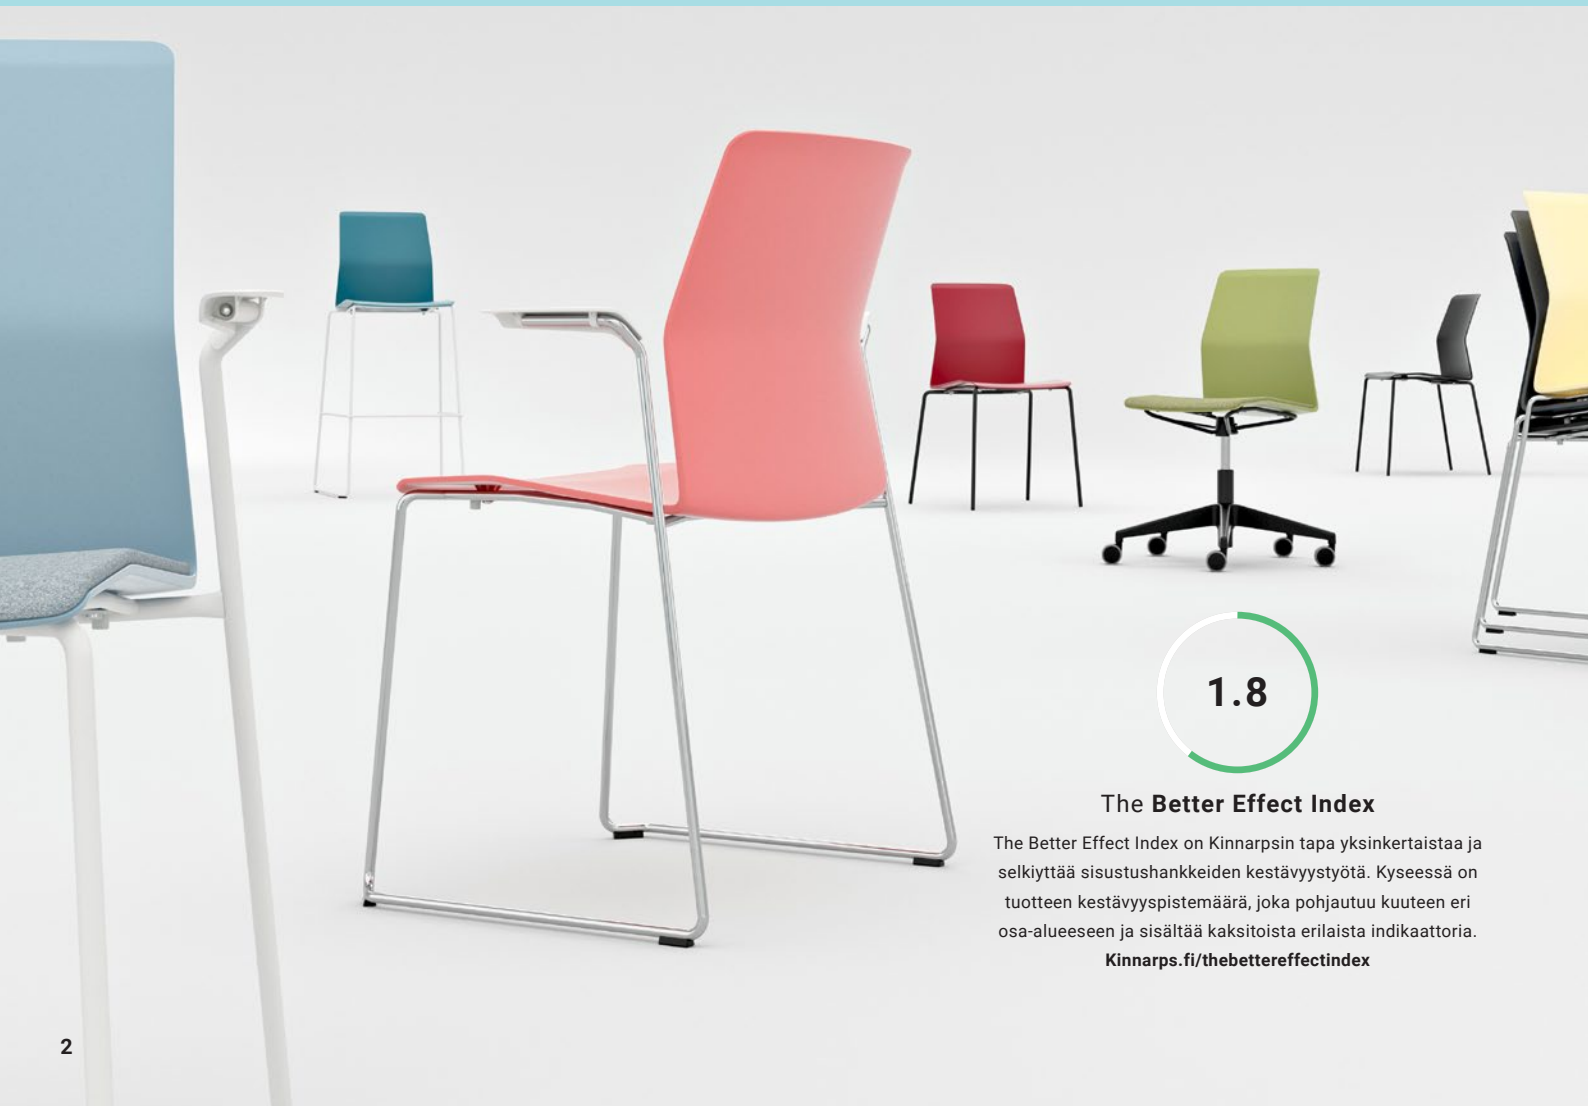

# LEIA

*Kinnarps*

LEIA-TUOLISSA ON MIELLYTTÄVÄ ISTUA, VAIKKA KOKOUS, RUOKAILUHETKI TAI LUENTO VENYISIKIN. ERGONOMISET JA KESTÄVÄT LEIA-TUOLIT OVAT PINOTTAVIA JA NIISSÄ ON RIVIKYTKENTÄ. NE OVAT TÄYDELLINEN VAIHTOEHTO KOKOUS- JA OPETUSTILOIHIN, AUDITORIOIHIN SEKÄ KAHVILOIHIN JA RAVINTOLOIHIN. PALKITTU MUOTOILU KOHENTAA KAIKKIA TILOJA!

## LEIKKISÄÄ VAIHTELUA JOUSTAVIIN TILOIHIN

- Ergonominen istuinosa vähentää ristiselän ja jalkojen rasitusta.
- Pinottava ja yhteenkytkettävä – ota esiin ja kerää sivuun tarpeen mukaan.
- Istuimeen ja selkänojaan voidaan yhdistää viisi eri jalustaa: neljä jalkaa, jalakset, matala baarijakkara, korkea baarijakkara ja viisisakarainen ristikko pyörillä.
- Saatavana 13 helposti yhteensovittavassa värissä, jotka helpottavat ilmeen muuntelua.
- Polyamidista valmistetussa istuinosa on miellyttävä istua. Naarmuuntumaton ja helppo pitää puhtaana.
- Istuinosa on saatavana Kinnarps Colour Studion kankailla verhoiltuna.
- Voittanut IF Design Award 2018 -palkinnon.