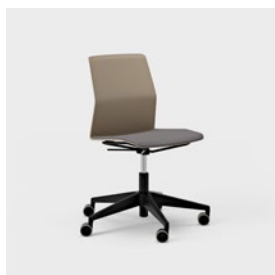

## LEIKKISÄÄ VAIHTELUA JOUSTAVIIN TILOIHIN

- Ergonominen istuinosa vähentää ristiselän ja jalkojen rasitusta.
- Pinottava ja yhteenkytkettävä – ota esiin ja kerää sivuun tarpeen mukaan.
- Istuimeen ja selkänojaan voidaan yhdistää viisi eri jalustaa: neljä jalkaa, jalakset, matala baarijakkara, korkea baarijakkara ja viisisakarainen ristikko pyörillä.
- Saatavana 13 helposti yhteensovittavassa värissä, jotka helpottavat ilmeen muuntelua.
- Polyamidista valmistetussa istuinosa on miellyttävä istua. Naarmuuntumaton ja helppo pitää puhtaana.
- Istuinosa on saatavana Kinnarps Colour Studion kankailla verhoiltuna.
- Voittanut IF Design Award 2018 -palkinnon.

LEIA 540 A SLEDGE US

LEIA 540 M SLEDGE

LEIA 540 M SLEDGE US

LEIA 540 H SLEDGE

LEIA 540 H SLEDGE US

LEIA 540 XBASE5

LEIA 540 XBASE5 US

**TAUSTA** Muovia **ISTUIN** Muovia, lisävarusteena verhoiltu istuintyyppi (US). **JALUSTA** Kromia tai pulverilakattua mustaa, valkoista tai hopeanväristä metallia. **RISTIKKOJALUSTA** Mustaa muovia. Kaasujousella säädettävä istuinkorkeus. Jarruttomat pyörät. **KÄSINOJA** Tuoliin, jossa neljä jalkaa tai jalasalusta. Käsinojalevy valkoista tai mustaa muovia. **ISTUINTYYNNY** Istuintyyppi muovia ja liimattua polyeteeriä. Verhoiltu kankaalla. **LISÄVALINNAT** Ristikkojalusta: huopapintaiset liukunastat, jarrulliset pyörät. Muut jalustat: huopapintaiset liukunastat. Rivikykentä (RC1) tuoliin, jossa neljä jalkaa tai jalasalusta. **LISÄVARUSTEET** Pinoamisvaunu (CHAIRTR01 tai TUOLI KU). **YKSIKKÖ** mm. **DESIGN** Johan Larsson, Nils Löventorn (Idesign).

Leiaa on saatavana tavallisella istuinkorkeudella sekä korkeana ja matalana baarijakkarana, mikä helpottaa yhtenäisen ilmeen luomista kahvila- ja ravintolaympäristöihin. Polyamidista valmistettu istuinosa on helppo kuivata.