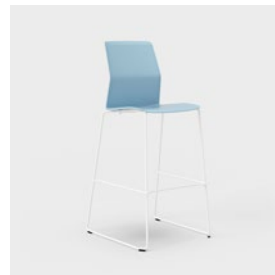

## LEIKKISÄÄ VAIHTELUA JOUSTAVIIN TILOIHIN

- Ergonominen istuinosa vähentää ristiselän ja jalkojen rasitusta.
- Pinottava ja yhteenkytkettävä – ota esiin ja kerää sivuun tarpeen mukaan.
- Istuimeen ja selkänojaan voidaan yhdistää viisi eri jalustaa: neljä jalkaa, jalakset, matala baarijakkara, korkea baarijakkara ja viisisakarainen ristikko pyörillä.
- Saatavana 13 helposti yhteensovittavassa värissä, jotka helpottavat ilmeen muuntelua.
- Polyamidista valmistetussa istuinosa on miellyttävä istua. Naarmuuntumaton ja helppo pitää puhtaana.
- Istuinosa on saatavana Kinnarps Colour Studion kankailla verhoiltuna.
- Voittanut IF Design Award 2018 -palkinnon.

## LEIA

LEIA 540

LEIA 540 US

LEIA 540 A

LEIA 540 A US

LEIA 540 SLEDGE

LEIA 540 SLEDGE US

LEIA 540 A SLEDGE

LEIA 540 A SLEDGE US

LEIA 540 M SLEDGE

LEIA 540 M SLEDGE US

LEIA 540 H SLEDGE

LEIA 540 H SLEDGE US

LEIA 540 XBASE5

LEIA 540 XBASE5 US

**TAUSTA** Muovia **ISTUIN** Muovia, lisävarusteena verhoiltu istuintyyppi (US). **JALUSTA** Kromia tai pulverilakattua mustaa, valkoista tai hopeanväristä metallia. **RISTIKKOJALUSTA** Mustaa muovia. Kaasujousella säädettävä istuinkorkeus. Jarruttomat pyörät. **KÄSINOJA** Tuoliin, jossa neljä jalkaa tai jalasalusta. Käsinojalevy valkoista tai mustaa muovia. **ISTUINTYYNNY** Istuintyyppi muovia ja liimattua polyeteeriä. Verhoiltu kankaalla. **LISÄVALINNAT** Ristikkojalusta: huopapintaiset liukunastat, jarrulliset pyörät. Muut jalustat: huopapintaiset liukunastat. Rivikykentä (RC1) tuoliin, jossa neljä jalkaa tai jalasalusta. **LISÄVARUSTEET** Pinoamisvaunu (CHAIRTR01 tai TUOLI KU). **YKSIKKÖ** mm. **DESIGN** Johan Larsson, Nils Löventorn (Idesign).

Leiaa on saatavana tavallisella istuinkorkeudella sekä korkeana ja matalana baarijakkarana, mikä helpottaa yhtenäisen ilmeen luomista kahvila- ja ravintolaympäristöihin. Polyamidista valmistettu istuinosa on helppo kuivata.