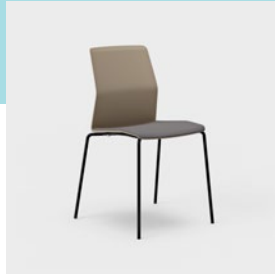

LEIA

LEIA 540 US

TAUSTA Muovia **ISTUIN** Muovia, lisävarusteena verhoiltu istuintyyppi (US). **JALUSTA** Kromia tai pulverilakattua mustaa, valkoista tai hopeanväristä metallia. **RISTIKKOJALUSTA** Mustaa muovia. Kaasujousella säädettävä istuinkorkeus. Jarruttomat pyörät. **KÄSINOJA** Tuoliin, jossa neljä jalkaa tai jalasalusta. Käsinojalevy valkoista tai mustaa muovia. **ISTUINTYYNNY** Istuintyyppi muovia ja liimattua polyeteeriä. Verhoiltu kankaalla. **LISÄVALINNAT** Ristikkojalusta: huopapintaiset liukunastat, jarrulliset pyörät. Muut jalustat: huopapintaiset liukunastat. Rivikykentä (RC1) tuoliin, jossa neljä jalkaa tai jalasalusta. **LISÄVARUSTEET** Pinoamisvaunu (CHAIRTR01 tai TUOLI KU). **YKSIKKÖ** mm. **DESIGN** Johan Larsson, Nils Löventorn (Idesign).