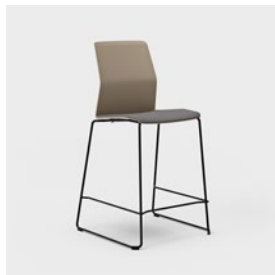

## LEIKKISÄÄ VAIHTELUA JOUSTAVIIN TILOIHIN

- Ergonominen istuinosa vähentää ristiselän ja jalkojen rasitusta.
- Pinottava ja yhteenkytkettävä – ota esiin ja kerää sivuun tarpeen mukaan.
- Istuimeen ja selkänojaan voidaan yhdistää viisi eri jalustaa: neljä jalkaa, jalakset, matala baarijakkara, korkea baarijakkara ja viisisakarainen ristikko pyörillä.
- Saatavana 13 helposti yhteensovittavassa värissä, jotka helpottavat ilmeen muuntelua.
- Polyamidista valmistetussa istuinosa on miellyttävä istua. Naarmuuntumaton ja helppo pitää puhtaana.
- Istuinosa on saatavana Kinnarps Colour Studion kankailla verhoiltuna.
- Voittanut IF Design Award 2018 -palkinnon.

## LEIA

LEIA 540

LEIA 540 US

LEIA 540 A

LEIA 540 A US

LEIA 540 SLEDGE

LEIA 540 SLEDGE US

LEIA 540 A SLEDGE

LEIA 540 A SLEDGE US

LEIA 540 M SLEDGE

LEIA 540 M SLEDGE US

LEIA 540 H SLEDGE

LEIA 540 H SLEDGE US

LEIA 540 XBASE5

LEIA 540 XBASE5 US

**TAUSTA** Muovia **ISTUIN** Muovia, lisävarusteena verhoiltu istuintyyppi (US). **JALUSTA** Kromia tai pulverilakattua mustaa, valkoista tai hopeanväristä metallia. **RISTIKKOJALUSTA** Mustaa muovia. Kaasujousella säädettävä istuinkorkeus. Jarruttomat pyörät. **KÄSINOJA** Tuoliin, jossa neljä jalkaa tai jalasalusta. Käsinojalevy valkoista tai mustaa muovia. **ISTUINTYYNNY** Istuintyyppi muovia ja liimattua polyeteeriä. Verhoiltu kankaalla. **LISÄVALINNAT** Ristikkojalusta: huopapintaiset liukunastat, jarrulliset pyörät. Muut jalustat: huopapintaiset liukunastat. Rivikykentä (RC1) tuoliin, jossa neljä jalkaa tai jalasalusta. **LISÄVARUSTEET** Pinoamisvaunu (CHAIRTR01 tai TUOLI KU). **YKSIKKÖ** mm. **DESIGN** Johan Larsson, Nils Löventorn (Idesign).

Leiaa on saatavana tavallisella istuinkorkeudella sekä korkeana ja matalana baarijakkarana, mikä helpottaa yhtenäisen ilmeen luomista kahvila- ja ravintolaympäristöihin. Polyamidista valmistettu istuinosa on helppo kuivata.