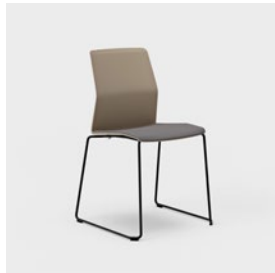

## LEIKKISÄÄ VAIHTELUA JOUSTAVIIN TILOIHIN

- Ergonominen istuinosa vähentää ristiselän ja jalkojen rasitusta.
- Pinottava ja yhteenkytkettävä – ota esiin ja kerää sivuun tarpeen mukaan.
- Istuimeen ja selkänojaan voidaan yhdistää viisi eri jalustaa: neljä jalkaa, jalakset, matala baarijakkara, korkea baarijakkara ja viisisakarainen ristikko pyörillä.
- Saatavana 13 helposti yhteensovittavassa värissä, jotka helpottavat ilmeen muuntelua.
- Polyamidista valmistetussa istuinosa on miellyttävä istua. Naarmuuntumaton ja helppo pitää puhtaana.
- Istuinosa on saatavana Kinnarps Colour Studion kankailla verhoiltuna.
- Voittanut IF Design Award 2018 -palkinnon.

## LEIA

LEIA 540

LEIA 540 US

LEIA 540 A

LEIA 540 A US

LEIA 540 SLEDGE

LEIA 540 SLEDGE US

LEIA 540 A SLEDGE

LEIA 540 A SLEDGE US

LEIA 540 M SLEDGE

LEIA 540 M SLEDGE US

LEIA 540 H SLEDGE

LEIA 540 H SLEDGE US

LEIA 540 XBASE5

LEIA 540 XBASE5 US

**TAUSTA** Muovia **ISTUIN** Muovia, lisävarusteena verhoiltu istuintyyppi (US). **JALUSTA** Kromia tai pulverilakattua mustaa, valkoista tai hopeanväristä metallia. **RISTIKKOJALUSTA** Mustaa muovia. Kaasujousella säädettävä istuinkorkeus. Jarruttomat pyörät. **KÄSINOJA** Tuoliin, jossa neljä jalkaa tai jalasalusta. Käsinojalevy valkoista tai mustaa muovia. **ISTUINTYYNNY** Istuintyyppi muovia ja liimattua polyeteeriä. Verhoiltu kankaalla. **LISÄVALINNAT** Ristikkojalusta: huopapintaiset liukunastat, jarrulliset pyörät. Muut jalustat: huopapintaiset liukunastat. Rivikykentä (RC1) tuoliin, jossa neljä jalkaa tai jalasalusta. **LISÄVARUSTEET** Pinoamisvaunu (CHAIRTR01 tai TUOLI KU). **YKSIKKÖ** mm. **DESIGN** Johan Larsson, Nils Löventorn (Idesign).

Leiaa on saatavana tavallisella istuinkorkeudella sekä korkeana ja matalana baarijakkarana, mikä helpottaa yhtenäisen ilmeen luomista kahvila- ja ravintolaympäristöihin. Polyamidista valmistettu istuinosa on helppo kuivata.