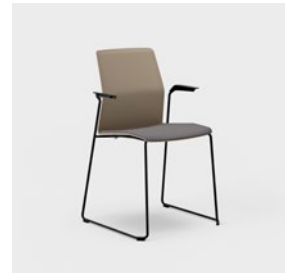

## LEIKKISÄÄ VAIHTELUA JOUSTAVIIN TILOIHIN

- Ergonominen istuinosa vähentää ristiselän ja jalkojen rasitusta.
- Pinottava ja yhteenkytkettävä – ota esiin ja kerää sivuun tarpeen mukaan.
- Istuimeen ja selkänojaan voidaan yhdistää viisi eri jalustaa: neljä jalkaa, jalakset, matala baarijakkara, korkea baarijakkara ja viisisakarainen ristikko pyörillä.
- Saatavana 13 helposti yhteensovittavassa värissä, jotka helpottavat ilmeen muuntelua.
- Polyamidista valmistetussa istuinosa on miellyttävä istua. Naarmuuntumaton ja helppo pitää puhtaana.
- Istuinosa on saatavana Kinnarps Colour Studion kankailla verhoiltuna.
- Voittanut IF Design Award 2018 -palkinnon.

## LEIA

LEIA 540

LEIA 540 US

LEIA 540 A

LEIA 540 A US

LEIA 540 SLEDGE

LEIA 540 SLEDGE US

LEIA 540 A SLEDGE

LEIA 540 A SLEDGE US

LEIA 540 M SLEDGE

LEIA 540 M SLEDGE US

LEIA 540 H SLEDGE

LEIA 540 H SLEDGE US

LEIA 540 XBASE5

LEIA 540 XBASE5 US

**TAUSTA** Muovia **ISTUIN** Muovia, lisävarusteena verhoiltu istuintyyppi (US). **JALUSTA** Kromia tai pulverilakattua mustaa, valkoista tai hopeanväristä metallia. **RISTIKKOJALUSTA** Mustaa muovia. Kaasujousella säädettävä istuinkorkeus. Jarruttomat pyörät. **KÄSINOJA** Tuoliin, jossa neljä jalkaa tai jalasalusta. Käsinojalevy valkoista tai mustaa muovia. **ISTUINTYYNNY** Istuintyyppi muovia ja liimattua polyeteeriä. Verhoiltu kankaalla. **LISÄVALINNAT** Ristikkojalusta: huopapintaiset liukunastat, jarrulliset pyörät. Muut jalustat: huopapintaiset liukunastat. Rivikykentä (RC1) tuoliin, jossa neljä jalkaa tai jalasalusta. **LISÄVARUSTEET** Pinoamisvaunu (CHAIRTR01 tai TUOLI KU). **YKSIKKÖ** mm. **DESIGN** Johan Larsson, Nils Löventorn (Idesign).

Leiaa on saatavana tavallisella istuinkorkeudella sekä korkeana ja matalana baarijakkarana, mikä helpottaa yhtenäisen ilmeen luomista kahvila- ja ravintolaympäristöihin. Polyamidista valmistettu istuinosa on helppo kuivata.