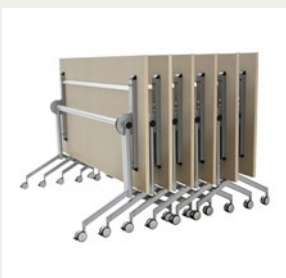

[Kinnarps.fi/thebettereffectindex](https://kinnarps.fi/thebettereffectindex)

KAIKESTA TYHJÄKSI

- Foldex-pöydässä on taittuva kansi, joka voidaan lukita myös säilytysasentoon.
- Laminaatin pöytälevy (koivu, pyökki, tammi, harmaa tammi, pähkinä, amouk, valkoinen, harmaa-valkoinen, vaaleanharmaa, tummanharmaa) tai viilua (pyökki, koivu, tammi, saarni, värjätty saarni)
- Pöytälevy on saatavilla neljässä pituudessa (1200, 1400, 1600 ja 1800 mm).
- Lukittavat pyörät, joissa pyörien lukitus on helppoa jalkojen avulla.

FOLDEX

Korkeus 740 mm

| | | | | |
|-----|------|------|------|------|
| | 1200 | 1400 | | |
| 700 | 127 | 147 | | |
| | 1200 | 1400 | 1600 | 1800 |
| 800 | 128 | 148 | 168 | 188 |

PÖYTÄ Taso 23 mm, lastulevyä puuviilutuksella (pyökki, koivu, tammi, saarni, petsattu saarni) ja massiivipuisilla reunalistoilla, laminaattia (pyökki, koivu, tammi, amouk, harmaa tammi, valkoinen, harmaavalkoinen, vaaleanharmaa, tummanharmaa, pähkinäpuu). **JALUSTA** Mekanismissa taitettava taso, pulverilakattu (hopeanväriäinen) teräsputkirunko neljällä pyörällä, joista kaksi on lukittavia. **TYÖPÖYDÄN KORKEUS** 740 mm. **MITTAKAAVA** 1:100. **YKSIKKÖ** mm.

TOIMINNOT

JOUSTAVA JA KOKOONTAITETTAVA

Foldex-pöytätason voi helposti taittaa kokoon ja lukita, jolloin pöytä sopii äärimmäisen pieneen tilaan säilytyksen aikana.

KEVYT KÄSITELLÄ LUKITTAVIEN PYÖRIEN AVULLA

Jalustassa on neljä reilua pyörää, niin että voit helposti siirrellä pöytää tai asettaa sen sivuun, kun sillä ei ole käyttöä. Pyörien lukitus tapahtuu helposti jalalla painamalla.

TILAA SÄÄSTÄVÄT JALAT