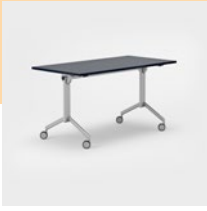

[Kinnarps.fi/thebettereffectindex](https://kinnarps.fi/thebettereffectindex)

KAIKESTA TYHJÄKSI

- Foldex-pöydässä on taittuva kansi, joka voidaan lukita myös säilytysasentoon.
- Laminaatin pöytälevy (koivu, pyökki, tammi, harmaa tammi, pähkinä, amouk, valkoinen, harmaa-valkoinen, vaaleanharmaa, tummanharmaa) tai viilua (pyökki, koivu, tammi, saarni, värjätty saarni)
- Pöytälevy on saatavilla neljässä pituudessa (1200, 1400, 1600 ja 1800 mm).
- Lukittavat pyörät, joissa pyörien lukitus on helppoa jalkojen avulla.

FOLDEX

Korkeus 740 mm

| | | | | |
|-----|------|------|------|------|
| | 1200 | 1400 | | |
| 700 | 127 | 147 | | |
| | 1200 | 1400 | 1600 | 1800 |
| 800 | 128 | 148 | 168 | 188 |

PÖYTÄ Taso 23 mm, lastulevyä puuviilutuksella (pyökki, koivu, tammi, saarni, petsattu saarni) ja massiivipuisilla reunalistoilla, laminaattia (pyökki, koivu, tammi, amouk, harmaa tammi, valkoinen, harmaavalkoinen, vaaleanharmaa, tummanharmaa, pähkinäpuu). **JALUSTA** Mekanismissa taitettava taso, pulverilakattu (hopeanväriäinen) teräsputkirunko neljällä pyörällä, joista kaksi on lukittavia. **TYÖPÖYDÄN KORKEUS** 740 mm. **MITTAKAAVA** 1:100. **YKSIKKÖ** mm.

TOIMINNOT

JOUSTAVA JA KOKOONTAITETTAVA

Foldex-pöytätason voi helposti taittaa kokoon ja lukita, jolloin pöytä sopii äärimmäisen pieneen tilaan säilytyksen aikana.

KEVYT KÄSITELLÄ LUKITTAVIEN PYÖRIEN AVULLA

Jalustassa on neljä reilua pyörää, niin että voit helposti siirrellä pöytää tai asettaa sen sivuun, kun sillä ei ole käyttöä. Pyörien lukitus tapahtuu helposti jalalla painamalla.

TILAA SÄÄSTÄVÄT JALAT