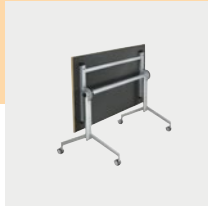

[Kinnarps.fi/thebettereffectindex](https://kinnarps.fi/thebettereffectindex)

KAIKESTA TYHJÄKSI

- Foldex-pöydässä on taittuva kansi, joka voidaan lukita myös säilytysasentoon.
- Laminaatin pöytälevy (koivu, pyökki, tammi, harmaa tammi, pähkinä, amouk, valkoinen, harmaa-valkoinen, vaaleanharmaa, tummanharmaa) tai viilua (pyökki, koivu, tammi, saarni, värjätty saarni)
- Pöytälevy on saatavilla neljässä pituudessa (1200, 1400, 1600 ja 1800 mm).
- Lukittavat pyörät, joissa pyörien lukitus on helppoa jalkojen avulla.

FOLDEX

Korkeus 740 mm

| | | | | |
|-----|------|------|------|------|
| | 1200 | 1400 | | |
| 700 | 127 | 147 | | |
| | 1200 | 1400 | 1600 | 1800 |
| 800 | 128 | 148 | 168 | 188 |

PÖYTÄ Taso 23 mm, lastulevyä puuviilutuksella (pyökki, koivu, tammi, saarni, petsattu saarni) ja massiivipuisilla reunalistoilla, laminaattia (pyökki, koivu, tammi, amouk, harmaa tammi, valkoinen, harmaavalkoinen, vaaleanharmaa, tummanharmaa, pähkinäpuu). **JALUSTA** Mekanismissa taitettava taso, pulverilakattu (hopeanväriäinen) teräsputkirunko neljällä pyörällä, joista kaksi on lukittavia. **TYÖPÖYDÄN KORKEUS** 740 mm. **MITTAKAAVA** 1:100. **YKSIKKÖ** mm.

Jalustassa on neljä reilua pyörää, niin että voit helposti siirrellä pöytää tai asettaa sen sivuun, kun sillä ei ole käyttöä. Pyörien lukitus tapahtuu helposti jalalla painamalla.

TILAA SÄÄSTÄVÄT JALAT