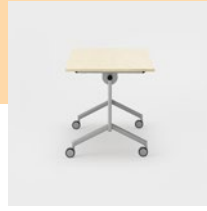

[Kinnarps.fi/thebettereffectindex](https://kinnarps.fi/thebettereffectindex)

KAIKESTA TYHJÄKSI

- Foldex-pöydässä on taittuva kansi, joka voidaan lukita myös säilytysasentoon.
- Laminaatin pöytälevy (koivu, pyökki, tammi, harmaa tammi, pähkinä, amouk, valkoinen, harmaa-valkoinen, vaaleanharmaa, tummanharmaa) tai viilua (pyökki, koivu, tammi, saarni, värjätty saarni)
- Pöytälevy on saatavilla neljässä pituudessa (1200, 1400, 1600 ja 1800 mm).
- Lukittavat pyörät, joissa pyörien lukitus on helppoa jalkojen avulla.

FOLDEX

Korkeus 740 mm

| | | | | |
|-----|------|------|------|------|
| | 1200 | 1400 | | |
| 700 | 127 | 147 | | |
| | 1200 | 1400 | 1600 | 1800 |
| 800 | 128 | 148 | 168 | 188 |

PÖYTÄ Taso 23 mm, lastulevyä puuviilutuksella (pyökki, koivu, tammi, saarni, petsattu saarni) ja massiivipuisilla reunalistoilla, laminaattia (pyökki, koivu, tammi, amouk, harmaa tammi, valkoinen, harmaavalkoinen, vaaleanharmaa, tummanharmaa, pähkinäpuu). **JALUSTA** Mekanismissa taitettava taso, pulverilakattu (hopeanväriäinen) teräsputkirunko neljällä pyörällä, joista kaksi on lukittavia. **TYÖPÖYDÄN KORKEUS** 740 mm. **MITTAKAAVA** 1:100. **YKSIKKÖ** mm.

TOIMINNOT

JOUSTAVA JA KOKOONTAITETTAVA

Foldex-pöytätason voi helposti taittaa kokoon ja lukita, jolloin pöytä sopii äärimmäisen pieneen tilaan säilytyksen aikana.

KEVYT KÄSITELLÄ LUKITTAVIEN PYÖRIEN AVULLA

Jalustassa on neljä reilua pyörää, niin että voit helposti siirrellä pöytää tai asettaa sen sivuun, kun sillä ei ole käyttöä. Pyörien lukitus tapahtuu helposti jalalla painamalla.

TILAA SÄÄSTÄVÄT JALAT