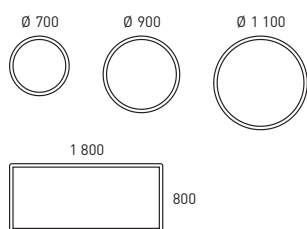

77 AP

110 AP

127 AP

Massiivipuureunaiset pöydät

Reunalistalliset pöydät

ASTO - KOKOUSPÖYTÄ

TASO 23 mm, lastulevy puuviilulla ja massiivisella reunalistalla (pyökki, koivu), laminaatti (tammi, pyökki, koivu, valkoinen, vaaleanharmaa) tai akustiikkamatolla päällystetyt tasot, jotka vaimentavat ääntä (vaaleanharmaa, tummanharmaa, beige). Taso puukehyksellä: 23 mm, lastulevy puuviilulla (pyökki) ja pyöristetty massiivinen puukehys (pyökki, tammi). **JALUSTA** Neliskantainen, jauhemaalattua teräsputkea (hopea tai harmaa) säädettävillä liukunastoilla. **PÖYDÄN KORKEUS** 720 mm. **LISÄVARUSTEET** Ripustuskaari tiettyihin tuolimalleihin. **ASTEIKKO** 1:100. **YKSIKKÖ** mm. **DESIGN** Björn Alge.