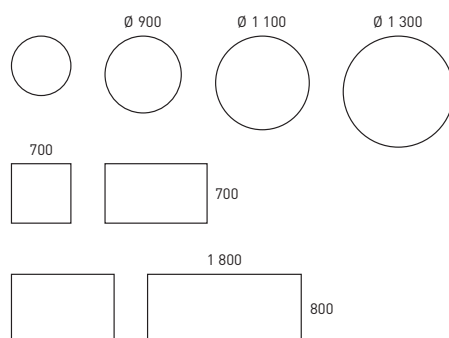

77 AP

110 AP

127 AP

Massiivipuureunaiset pöydät

Reunalistalliset pöydät

ASTO - KOKOUSPÖYTÄ

TASO 23 mm, lastulevy puuviilulla ja massiivisella reunalistalla (pyökki, koivu), laminaatti (tammi, pyökki, koivu, valkoinen, vaaleanharmaa) tai akustiikkamatolla päällystetyt tasot, jotka vaimentavat ääntä (vaaleanharmaa, tummanharmaa, beige). Taso puukehyksellä: 23 mm, lastulevy puuviilulla (pyökki) ja pyöristetty massiivinen puukehys (pyökki, tammi). **JALUSTA** Neliskantainen, jauhemaalattua teräsputkea (hopea tai harmaa) säädettävillä liukunastoilla. **PÖYDÄN KORKEUS** 720 mm. **LISÄVARUSTEET** Ripustuskaari tiettyihin tuolimalleihin. **ASTEIKKO** 1:100. **YKSIKKÖ** mm. **DESIGN** Björn Alge.