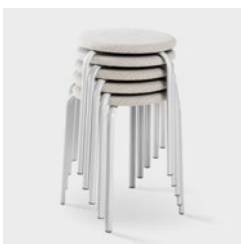

TOIMINNOT JA LISÄVARUSTEET

PINOTTAVA