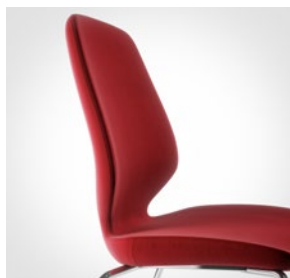

Integroidut käsinojat, jotka sopivat yhteen tuolin kaarten kanssa. Noudattavat jalustan viimeistelyä. Väreinä musta, valkoinen, hopea ja kromi. Käsinojalevy on muovia ja aina musta.

PYÖRÄT

Ristikkojalustaiseen tuoliin. Jarruttomat, pehmeäuraiset pyörät kuuluvat vakiovarustukseen ja sopivat sekä pehmeille että koville lattioille. Lisävarusteina on saatavana liukunastat tai jaksottain jarruttavat pyörät.

TASSUT (JALAKSET TAI NELJÄ JALKAA)

Jalustan tassut parantavat toimivuutta ja tekevät tuolista hiljaisen. Muovitassut kuuluvat vakiovarustukseen, ja lisävarusteena on saatavana huopapintaiset liukunastat (FGL).

SELKÄNOJA JA ISTUIN

Istuimen ja selkänöjan muotoilu on yhdenmukainen. Istuimen erikoispehmuste ja jousitus sekä selkänöjan jousto tekevät tuolista mukavan. Korkeus on säädettävissä viisisakaraisen ristikkojalustan kanssa.