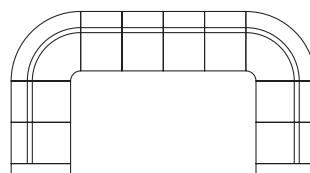

951 S

951 W

952 W

953 S

pio												
951 S	750	800	730	570	510	400	420	31,0	–	•	–	•
952 S	1300	800	730	1020	510	400	420	42,0	–	–	•	•
953 S	1850	800	730	1650	510	400	420	54,0	–	–	•	•
951 W	950	800	730	570	510	400	420	36,0	–	•	–	•
952 W	1490	800	730	1020	510	400	420	47,2	–	–	•	•
953 W	2040	800	730	1650	510	400	420	59,0	–	–	•	•

Istuin Verhoiltu, pehmustettu. Lisävaruste: erivärinen verhoilu istuintyynyissä. **Selkänoja** Verhoiltu, pehmustettu. **Täyte** Istuin: Muotoon valettua polyeteeriä. Selkänoja: polyeteeriä. **Käsinojat** Verhoiltu käsinojapäätty: kapea tai leveä. **Runko** Puuta. **Jalusta** Pulverilakattua terästä (hopeanharmaata), liukunastat muovia. **Yksiköt** mm, kg. **Design** Dan Iheborn.