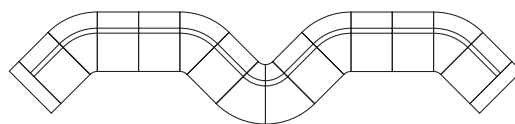

951 S

951 W

952 W

953 S

pio												
951 S	750	800	730	570	510	400	420	31,0	–	•	–	•
952 S	1300	800	730	1020	510	400	420	42,0	–	–	•	•
953 S	1850	800	730	1650	510	400	420	54,0	–	–	•	•
951 W	950	800	730	570	510	400	420	36,0	–	•	–	•
952 W	1490	800	730	1020	510	400	420	47,2	–	–	•	•
953 W	2040	800	730	1650	510	400	420	59,0	–	–	•	•

Istuin Verhoiltu, pehmustettu. Lisävaruste: erivärinen verhoilu istuintyynyissä. **Selkänoja** Verhoiltu, pehmustettu. **Täyte** Istuin: Muotoon valettua polyeteeriä. Selkänoja: polyeteeriä. **Käsinojat** Verhoiltu käsinojapäätty: kapea tai leveä. **Runko** Puuta. **Jalusta** Pulverilakattua terästä (hopeanharmaata), liukunastat muovia. **Yksiköt** mm, kg. **Design** Dan Iheborn.