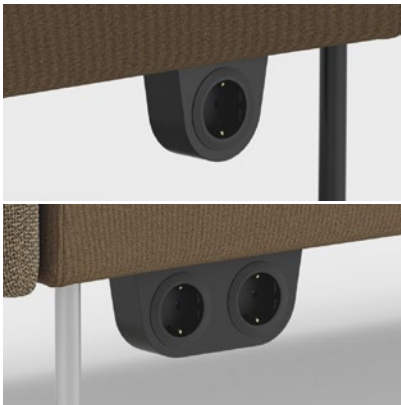

PISTORASIA YKSI/KAKSI

Istuinmoduuleihin on saatavana lisävarusteena pistorasia kätevää ja helppoa virransaantia varten. Lisävarusteena myös kaksiosainen pistorasia.