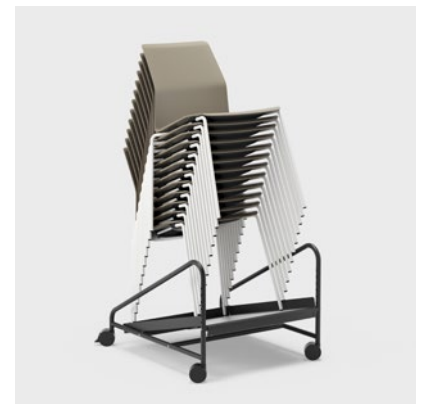

KYTKENTÄHELAT

Nelijalkaisten tai jalaksilla varustettujen Leia-tuolien rivikytkentään. Helat on helppo asentaa tuoleihin ja irrottaa tuoleista.

PYÖRÄT

Mustat jarrulliset pyörät tai liukunastat lisävarusteina viisisakarisiin ristikkojalustoihin.

HUOPATASSUT

Käytä huopatassuja, jos tuoli on kovalla lattialla, ne vähentävät raapimisääniä ja tekevät ympäristöstä hiljaisemman.

PINOAMISSUOJUS

Käytännöllinen suojus istuimeen pinotessa jäävien painaumajälkien välttämiseksi verhoillulla istuimella varustettuihin tai kokonaan verhoiltuihin Leia-tuoleihin. Pinoamissuojus voidaan asentaa myös jälkikäteen.

PINOAMISVAUNU

Helppokäyttöinen vaunu tuolien kätevään pinoamiseen ja siirtämiseen (CHAIRTRO1). Tilaa enintään 20 tuolille. Neljä pyörää, joista kaksi on lukittavia.

PINOAMISVAUNU

Pinoamisvaunun (D-0500) neljästä pyörästä kaksi on lukittavia. Tarkoitettu malleihin 540, 540 A, 540 SLEDGE, 540 A SLEDGE.