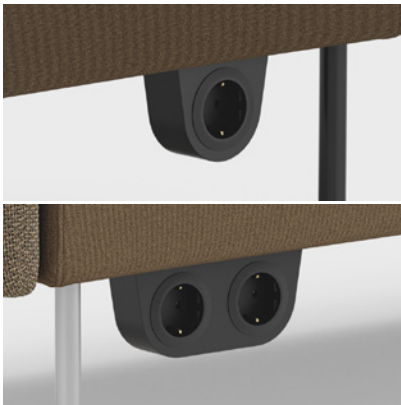

PISTORASIA YKSI/KAKSI

Istuinmoduuleihin on saatavana lisävarusteena pistorasia kätevää ja helppoa virransaantia varten. Lisävarusteena myös kaksiosainen pistorasia.