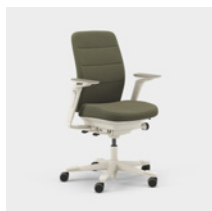

Yksikkö mm.

Capella Classic on työtuoli, joka tuo houkuttelevaa ja ajatonta ilmettä erilaisiin työympäristöihin. Tuolin selkänojassa ja istuimessa on klassista tyyliä edustava tikkaus. Istuinta ei voi lukita, mikä saa sinut liikkumaan myös istuessasi. Saatavana kaksi erilaista mekanismia – FreeMotion® tai SyncMotion™. Valitse matala tai korkea selkänoja ja kahdesta käsinojasta (4D AX -käsinoja tai 5D-käsinoja). Lisävarusteena on saatavana myös ristiseläntuki ja säädettävä niskatuki. Valitse musta, beige tai kiillotettu viimeistely sekä valintasi mukainen Kinnarps Colour Studio kangas. Kuuluu ergonomiseen Capella X -tuoliperheeseen, joka edistää liikkumista ja hyvinvointia työpäivän aikana.

CFM/CSM 110 CLA

CFM/CSM 114 CLA

CFM/CSM 115 CLA

CFM/CSM 120 CLA

CFM/CSM 124 CLA

CFM/CSM 125 CLA

Capella Nature on työtuoli, joka tuo kestävän ja ajattoman ilmeen erityyppisiin työympäristöihin. Tuolin selkänojassa ja istuimessa on "patchwork"-kuviotikkaukset. Istuinta ei voi lukita, mikä saa sinut liikkumaan myös istuessasi. Saatavana kaksi erilaista mekanismia – FreeMotion® tai SyncMotion™. Korkea selkänoja, 5D-käsinojat, ja lisävarusteena saatavilla ristiselän tuki ja säädettävä niskatuki. Valitse musta, beige tai kiillotettu viimeistely sekä valintasi mukainen Kinnarps Colour Studio kangas. Kuuluu ergonomiseen Capella X -tuoliperheeseen, joka edistää liikkumista ja hyvinvointia työpäivän aikana.