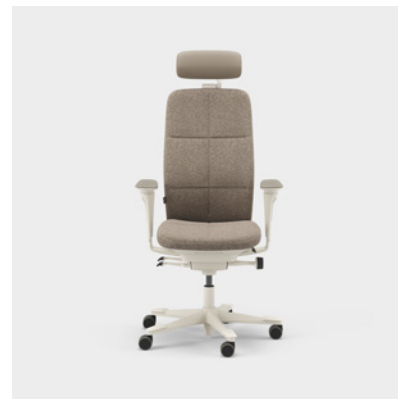

Yksikkö mm.

Capella Classic on työtuoli, joka tuo houkuttelevaa ja ajatonta ilmettä erilaisiin työympäristöihin. Tuolin selkänojassa ja istuimessa on klassista tyyliä edustava tikkaus. Istuinta ei voi lukita, mikä saa sinut liikkumaan myös istuessasi. Saatavana kaksi erilaista mekanismia – FreeMotion® tai SyncMotion™. Valitse matala tai korkea selkänoja ja kahdesta käsinojasta (4D AX -käsinoja tai 5D-käsinoja). Lisävarusteena on saatavana myös ristiseläntuki ja säädettävä niskatuki. Valitse musta, beige tai kiillotettu viimeistely sekä valintasi mukainen Kinnarps Colour Studio kangas. Kuuluu ergonomiseen Capella X -tuoliperheeseen, joka edistää liikkumista ja hyvinvointia työpäivän aikana.

CFM/CSM 110 CLA

CFM/CSM 114 CLA

CFM/CSM 115 CLA

CFM/CSM 120 CLA

CFM/CSM 124 CLA

CFM/CSM 125 CLA

Capella Nature on työtuoli, joka tuo kestävän ja ajattoman ilmeen erityyppisiin työympäristöihin. Tuolin selkänojassa ja istuimessa on "patchwork"-kuviotikkaukset. Istuinta ei voi lukita, mikä saa sinut liikkumaan myös istuessasi. Saatavana kaksi erilaista mekanismia – FreeMotion® tai SyncMotion™. Korkea selkänoja, 5D-käsinojat, ja lisävarusteena saatavilla ristiselän tuki ja säädettävä niskatuki. Valitse musta, beige tai kiillotettu viimeistely sekä valintasi mukainen Kinnarps Colour Studio kangas. Kuuluu ergonomiseen Capella X -tuoliperheeseen, joka edistää liikkumista ja hyvinvointia työpäivän aikana.