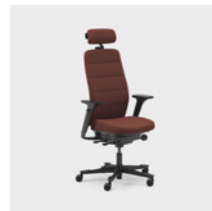

Yksikkö mm.

Capella Classic on työtuoli, joka tuo houkuttelevaa ja ajatonta ilmettä erilaisiin työympäristöihin. Tuolin selkänojassa ja istuimessa on klassista tyyliä edustava tikkaus. Istuinta ei voi lukita, mikä saa sinut liikkumaan myös istuessasi. Saatavana kaksi erilaista mekanismia – FreeMotion® tai SyncMotion™. Valitse matala tai korkea selkänoja ja kahdesta käsinojasta (4D AX -käsinoja tai 5D-käsinoja). Lisävarusteena on saatavana myös ristiseläntuki ja säädettävä niskatuki. Valitse musta, beige tai kiillotettu viimeistely sekä valintasi mukainen Kinnarps Colour Studio kangas. Kuuluu ergonomiseen Capella X -tuoliperheeseen, joka edistää liikkumista ja hyvinvointia työpäivän aikana.

CFM/CSM 110 CLA

CFM/CSM 114 CLA

CFM/CSM 115 CLA

CFM/CSM 120 CLA

CFM/CSM 124 CLA

CFM/CSM 125 CLA

Capella Nature on työtuoli, joka tuo kestävän ja ajattoman ilmeen erityyppisiin työympäristöihin. Tuolin selkänojassa ja istuimessa on "patchwork"-kuviotikkaukset. Istuinta ei voi lukita, mikä saa sinut liikkumaan myös istuessasi. Saatavana kaksi erilaista mekanismia – FreeMotion® tai SyncMotion™. Korkea selkänoja, 5D-käsinojat, ja lisävarusteena saatavilla ristiselän tuki ja säädettävä niskatuki. Valitse musta, beige tai kiillotettu viimeistely sekä valintasi mukainen Kinnarps Colour Studio kangas. Kuuluu ergonomiseen Capella X -tuoliperheeseen, joka edistää liikkumista ja hyvinvointia työpäivän aikana.