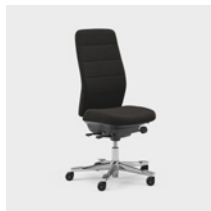

CFM/CSM 120 A