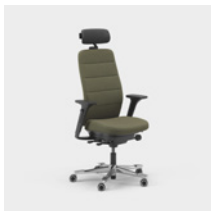

Yksikkö mm.

Capella Classic on työtuoli, joka tuo houkuttelevaa ja ajatonta ilmettä erilaisiin työympäristöihin. Tuolin selkänojassa ja istuimessa on klassista tyyliä edustava tikkaus. Istuinta ei voi lukita, mikä saa sinut liikkumaan myös istuessasi. Saatavana kaksi erilaista mekanismia – FreeMotion® tai SyncMotion™. Valitse matala tai korkea selkänoja ja kahdesta käsinojasta (4D AX -käsinoja tai 5D-käsinoja). Lisävarusteena on saatavana myös ristiseläntuki ja säädettävä niskatuki. Valitse musta, beige tai kiillotettu viimeistely sekä valintasi mukainen Kinnarps Colour Studio kangas. Kuuluu ergonomiseen Capella X -tuoliperheeseen, joka edistää liikkumista ja hyvinvointia työpäivän aikana.

CFM/CSM 120 ENE

CFM/CSM 125 ENE

Capella XL on erittäin kestävä ja vankka työtuoli, joka täyttää tiukemmatkin vaatimukset ja on hyväksytty 150 kg:n painolle. Istuinta ei voi lukita, mikä saa sinut liikkumaan myös istuessasi. Saatavana kaksi erilaista mekanismia – FreeMotion® tai SyncMotion™. Korkea selkänoja, ristiseläntuki ja 4D AX -käsinojat. Lisävarusteena on saatavana myös säädettävä niskatuki. Saatavana musta viimeistely, kiillotettu ristikko ja vapaasti valittava Kinnarps Colour Studio kangas. Kuuluu ergonomiseen Capella X -tuoliperheeseen, joka edistää liikkumista ja hyvinvointia työpäivän aikana.

CFM/CSM 120 XL

CFM/CSM 124 XL

Capella 24/7 on työtuoli, joka on mukautettu ympärivuorokautiseen käyttöön seitsemänä päivänä viikossa. Lisäpehmuste takaa mukavan istumisen, ja myös se on hyväksytty 150 kiloiselle käyttäjälle. Istuinta ei voi lukita, mikä saa sinut liikkumaan myös istuessasi. Saatavana kaksi erilaista mekanismia – FreeMotion® tai SyncMotion™. Korkea selkänoja, ristiseläntuki ja 4D AX -käsinojat. Lisävarusteena on saatavana myös säädettävä niskatuki. Saatavana musta viimeistely, kiillotetulla ristikolla ja valikoima kestäviä Kinnarps Colour Studion kankaita. Kuuluu ergonomiseen Capella X -tuoliperheeseen, joka edistää liikkumista ja hyvinvointia työpäivän aikana.