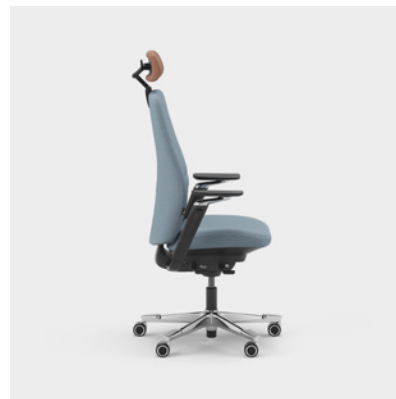

Capella Energy on työtuoli, joka tuo dynaamista ilmettä erityyppisiin työympäristöihin. Tuolin selkänöjan motiivisaumoissa on energinen kuvio ja poikkeavan väriset saumat. Istuinta ei voi lukita, mikä saa sinut liikkumaan myös istuessasi. Saatavana kaksi erilaista mekanismia – FreeMotion® tai SyncMotion™. Korkea selkänöja, 5D-käsinojat, ja lisävarusteena saatavilla ristiselän tuki ja säädettävä niskatuki. Valitse musta, beige tai kiillotettu viimeistely sekä Kinnarps Colour Studio valikoidut kankaat. Kuuluu ergonomiseen Capella X -tuoliperheeseen, joka edistää liikkumista ja hyvinvointia työpäivän aikana.