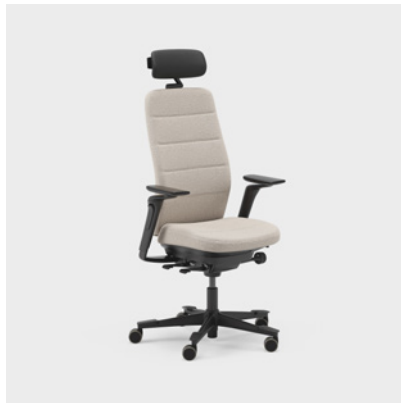

BLACK EDITION

Malli, jossa tyylikkääät mustat yksityiskohdat.