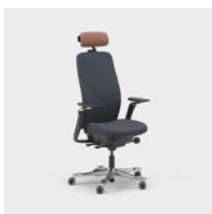

Yksikkö mm.

Capella Classic on työtuoli, joka tuo houkuttelevaa ja ajatonta ilmettä erilaisiin työympäristöihin. Tuolin selkänojassa ja istuimessa on klassista tyyliä edustava tikkaus. Istuinta ei voi lukita, mikä saa sinut liikkumaan myös istuessasi. Saatavana kaksi erilaista mekanismia – FreeMotion® tai SyncMotion™. Valitse matala tai korkea selkänoja ja kahdesta käsinojasta (4D AX -käsinoja tai 5D-käsinoja). Lisävarusteena on saatavana myös ristiseläntuki ja säädettävä niskatuki. Valitse musta, beige tai kiillotettu viimeistely sekä valintasi mukainen Kinnarps Colour Studio kangas. Kuuluu ergonomiseen Capella X -tuoliperheeseen, joka edistää liikkumista ja hyvinvointia työpäivän aikana.

CFM/CSM 120 NAT

CFM/CSM 125 NAT

Capella Energy on työtuoli, joka tuo dynaamista ilmettä erityyppisiin työympäristöihin. Tuolin selkänöjan motiivisaumoissa on energinen kuvio ja poikkeavan väriset saumat. Istuinta ei voi lukita, mikä saa sinut liikkumaan myös istuessasi. Saatavana kaksi erilaista mekanismia – FreeMotion® tai SyncMotion™. Korkea selkänöja, 5D-käsinojat, ja lisävarusteena saatavilla ristiselän tuki ja säädettävä niskatuki. Valitse musta, beige tai kiillotettu viimeistely sekä Kinnarps Colour Studio valikoidut kankaat. Kuuluu ergonomiseen Capella X -tuoliperheeseen, joka edistää liikkumista ja hyvinvointia työpäivän aikana.

CFM/CSM 120 ENE

CFM/CSM 125 ENE

Capella XL on erittäin kestävä ja vankka työtuoli, joka täyttää tiukemmatkin vaatimukset ja on hyväksytty 150 kg:n painolle. Istuinta ei voi lukita, mikä saa sinut liikkumaan myös istuessasi. Saatavana kaksi erilaista mekanismia – FreeMotion® tai SyncMotion™. Korkea selkänoja, ristiseläntuki ja 4D AX -käsinojat. Lisävarusteena on saatavana myös säädettävä niskatuki. Saatavana musta viimeistely, kiillotettu ristikko ja vapaasti valittava Kinnarps Colour Studio kangas. Kuuluu ergonomiseen Capella X -tuoliperheeseen, joka edistää liikkumista ja hyvinvointia työpäivän aikana.