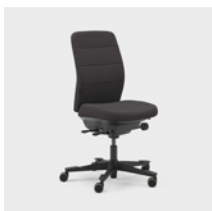

Yksikkö mm.

Capella Classic on työtuoli, joka tuo houkuttelevaa ja ajatonta ilmettä erilaisiin työympäristöihin. Tuolin selkänojassa ja istuimessa on klassista tyyliä edustava tikkaus. Istuinta ei voi lukita, mikä saa sinut liikkumaan myös istuessasi. Saatavana kaksi erilaista mekanismia – FreeMotion® tai SyncMotion™. Valitse matala tai korkea selkänoja ja kahdesta käsinojasta (4D AX -käsinoja tai 5D-käsinoja). Lisävarusteena on saatavana myös ristiseläntuki ja säädettävä niskatuki. Valitse musta, beige tai kiillotettu viimeistely sekä valintasi mukainen Kinnarps Colour Studio kangas. Kuuluu ergonomiseen Capella X -tuoliperheeseen, joka edistää liikkumista ja hyvinvointia työpäivän aikana.