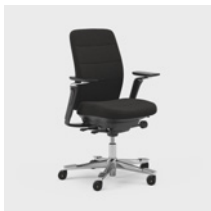

CFM/CSM 115 A