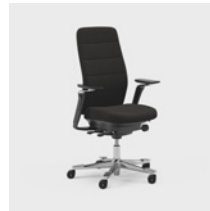

CFM/CSM 125 A