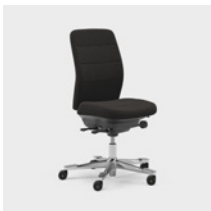

Capella ESD on työtuoli, joka on kehitetty erityisympäristöihin, joissa tarvitaan antistaattista viimeistelyä ja kangasta. Koko tuoli on suunniteltu siten, että se täyttää ESD-vaatimukset. Istuinta ei voi lukita, mikä saa sinut liikkumaan myös istuessasi. Saatavana kaksi erilaista mekanismia – FreeMotion® tai SyncMotion™. Korkea selkä ja 5D-käsinojat, lisävarusteena myös säädettävä niskatuki. Saatavana musta viimeistely, kiillotettu ristikko, ESD-pyörät, verhoiltu Kinnarps Colour Studio ESD-kankaalla. Kuuluu ergonomiseen Capella X -tuoliperheeseen, joka edistää liikkumista ja hyvinvointia työpäivän aikana.

CFM/CSM 110 A