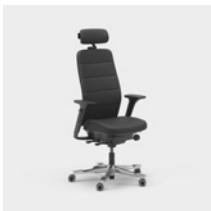

Yksikkö mm.

Capella Classic on työtuoli, joka tuo houkuttelevaa ja ajatonta ilmettä erilaisiin työympäristöihin. Tuolin selkänojassa ja istuimessa on klassista tyyliä edustava tikkaus. Istuinta ei voi lukita, mikä saa sinut liikkumaan myös istuessasi. Saatavana kaksi erilaista mekanismia – FreeMotion® tai SyncMotion™. Valitse matala tai korkea selkänoja ja kahdesta käsinojasta (4D AX -käsinoja tai 5D-käsinoja). Lisävarusteena on saatavana myös ristiseläntuki ja säädettävä niskatuki. Valitse musta, beige tai kiillotettu viimeistely sekä valintasi mukainen Kinnarps Colour Studio kangas. Kuuluu ergonomiseen Capella X -tuoliperheeseen, joka edistää liikkumista ja hyvinvointia työpäivän aikana.

CFM/CSM 120 ENE

CFM/CSM 125 ENE

Capella XL on erittäin kestävä ja vankka työtuoli, joka täyttää tiukemmatkin vaatimukset ja on hyväksytty 150 kg:n painolle. Istuinta ei voi lukita, mikä saa sinut liikkumaan myös istuessasi. Saatavana kaksi erilaista mekanismia – FreeMotion® tai SyncMotion™. Korkea selkänoja, ristiseläntuki ja 4D AX -käsinojat. Lisävarusteena on saatavana myös säädettävä niskatuki. Saatavana musta viimeistely, kiillotettu ristikko ja vapaasti valittava Kinnarps Colour Studio kangas. Kuuluu ergonomiseen Capella X -tuoliperheeseen, joka edistää liikkumista ja hyvinvointia työpäivän aikana.

CFM/CSM 120 XL

CFM/CSM 124 XL

Capella 24/7 on työtuoli, joka on mukautettu ympärivuorokautiseen käyttöön seitsemänä päivänä viikossa. Lisäpehmuste takaa mukavan istumisen, ja myös se on hyväksytty 150 kiloiselle käyttäjälle. Istuinta ei voi lukita, mikä saa sinut liikkumaan myös istuessasi. Saatavana kaksi erilaista mekanismia – FreeMotion® tai SyncMotion™. Korkea selkänoja, ristiseläntuki ja 4D AX -käsinojat. Lisävarusteena on saatavana myös säädettävä niskatuki. Saatavana musta viimeistely, kiillotetulla ristikolla ja valikoima kestäviä Kinnarps Colour Studion kankaita. Kuuluu ergonomiseen Capella X -tuoliperheeseen, joka edistää liikkumista ja hyvinvointia työpäivän aikana.