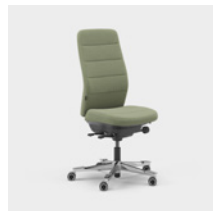

Yksikkö mm.

Capella Classic on työtuoli, joka tuo houkuttelevaa ja ajatonta ilmettä erilaisiin työympäristöihin. Tuolin selkänojassa ja istuimessa on klassista tyyliä edustava tikkaus. Istuinta ei voi lukita, mikä saa sinut liikkumaan myös istuessasi. Saatavana kaksi erilaista mekanismia – FreeMotion® tai SyncMotion™. Valitse matala tai korkea selkänoja ja kahdesta käsinojasta (4D AX -käsinoja tai 5D-käsinoja). Lisävarusteena on saatavana myös ristiseläntuki ja säädettävä niskatuki. Valitse musta, beige tai kiillotettu viimeistely sekä valintasi mukainen Kinnarps Colour Studio kangas. Kuuluu ergonomiseen Capella X -tuoliperheeseen, joka edistää liikkumista ja hyvinvointia työpäivän aikana.

CFM/CSM 110 CLA

CFM/CSM 114 CLA

CFM/CSM 115 CLA

CFM/CSM 120 CLA

CFM/CSM 124 CLA

CFM/CSM 125 CLA

Capella Nature on työtuoli, joka tuo kestävän ja ajattoman ilmeen erityyppisiin työympäristöihin. Tuolin selkänojassa ja istuimessa on "patchwork"-kuviotikkaukset. Istuinta ei voi lukita, mikä saa sinut liikkumaan myös istuessasi. Saatavana kaksi erilaista mekanismia – FreeMotion® tai SyncMotion™. Korkea selkänoja, 5D-käsinojat, ja lisävarusteena saatavilla ristiselän tuki ja säädettävä niskatuki. Valitse musta, beige tai kiillotettu viimeistely sekä valintasi mukainen Kinnarps Colour Studio kangas. Kuuluu ergonomiseen Capella X -tuoliperheeseen, joka edistää liikkumista ja hyvinvointia työpäivän aikana.