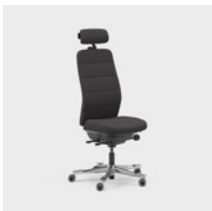

Yksikkö mm.

Capella Classic on työtuoli, joka tuo houkuttelevaa ja ajatonta ilmettä erilaisiin työympäristöihin. Tuolin selkänojassa ja istuimessa on klassista tyyliä edustava tikkaus. Istuinta ei voi lukita, mikä saa sinut liikkumaan myös istuessasi. Saatavana kaksi erilaista mekanismia – FreeMotion® tai SyncMotion™. Valitse matala tai korkea selkänoja ja kahdesta käsinojasta (4D AX -käsinoja tai 5D-käsinoja). Lisävarusteena on saatavana myös ristiseläntuki ja säädettävä niskatuki. Valitse musta, beige tai kiillotettu viimeistely sekä valintasi mukainen Kinnarps Colour Studio kangas. Kuuluu ergonomiseen Capella X -tuoliperheeseen, joka edistää liikkumista ja hyvinvointia työpäivän aikana.

CFM/CSM 120 NAT

CFM/CSM 125 NAT

Capella Energy on työtuoli, joka tuo dynaamista ilmettä erityyppisiin työympäristöihin. Tuolin selkänöjan motiivisaumoissa on energinen kuvio ja poikkeavan väriset saumat. Istuinta ei voi lukita, mikä saa sinut liikkumaan myös istuessasi. Saatavana kaksi erilaista mekanismia – FreeMotion® tai SyncMotion™. Korkea selkänöja, 5D-käsinojat, ja lisävarusteena saatavilla ristiselän tuki ja säädettävä niskatuki. Valitse musta, beige tai kiillotettu viimeistely sekä Kinnarps Colour Studio valikoidut kankaat. Kuuluu ergonomiseen Capella X -tuoliperheeseen, joka edistää liikkumista ja hyvinvointia työpäivän aikana.

CFM/CSM 120 ENE

CFM/CSM 125 ENE

Capella XL on erittäin kestävä ja vankka työtuoli, joka täyttää tiukemmatkin vaatimukset ja on hyväksytty 150 kg:n painolle. Istuinta ei voi lukita, mikä saa sinut liikkumaan myös istuessasi. Saatavana kaksi erilaista mekanismia – FreeMotion® tai SyncMotion™. Korkea selkänoja, ristiseläntuki ja 4D AX -käsinojat. Lisävarusteena on saatavana myös säädettävä niskatuki. Saatavana musta viimeistely, kiillotettu ristikko ja vapaasti valittava Kinnarps Colour Studio kangas. Kuuluu ergonomiseen Capella X -tuoliperheeseen, joka edistää liikkumista ja hyvinvointia työpäivän aikana.