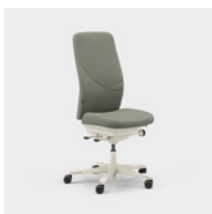

Capella Energy on työtuoli, joka tuo dynaamista ilmettä erityyppisiin työympäristöihin. Tuolin selkänöjan motiivisaumoissa on energinen kuvio ja poikkeavan väriset saumat. Istuinta ei voi lukita, mikä saa sinut liikkumaan myös istuessasi. Saatavana kaksi erilaista mekanismia – FreeMotion® tai SyncMotion™. Korkea selkänöja, 5D-käsinojat, ja lisävarusteena saatavilla ristiselän tuki ja säädettävä niskatuki. Valitse musta, beige tai kiillotettu viimeistely sekä Kinnarps Colour Studio valikoidut kankaat. Kuuluu ergonomiseen Capella X -tuoliperheeseen, joka edistää liikkumista ja hyvinvointia työpäivän aikana.

CFM/CSM 120 ENE