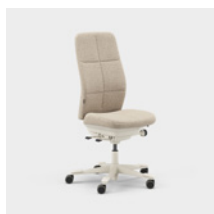

Yksikkö mm.

Capella Classic on työtuoli, joka tuo houkuttelevaa ja ajatonta ilmettä erilaisiin työympäristöihin. Tuolin selkänojassa ja istuimessa on klassista tyyliä edustava tikkaus. Istuinta ei voi lukita, mikä saa sinut liikkumaan myös istuessasi. Saatavana kaksi erilaista mekanismia – FreeMotion® tai SyncMotion™. Valitse matala tai korkea selkänoja ja kahdesta käsinojasta (4D AX -käsinoja tai 5D-käsinoja). Lisävarusteena on saatavana myös ristiseläntuki ja säädettävä niskatuki. Valitse musta, beige tai kiillotettu viimeistely sekä valintasi mukainen Kinnarps Colour Studio kangas. Kuuluu ergonomiseen Capella X -tuoliperheeseen, joka edistää liikkumista ja hyvinvointia työpäivän aikana.

CFM/CSM 110 CLA

CFM/CSM 114 CLA

CFM/CSM 115 CLA

CFM/CSM 120 CLA

CFM/CSM 124 CLA

CFM/CSM 125 CLA

Capella Nature on työtuoli, joka tuo kestävän ja ajattoman ilmeen erityyppisiin työympäristöihin. Tuolin selkänojassa ja istuimessa on "patchwork"-kuviotikkaukset. Istuinta ei voi lukita, mikä saa sinut liikkumaan myös istuessasi. Saatavana kaksi erilaista mekanismia – FreeMotion® tai SyncMotion™. Korkea selkänoja, 5D-käsinojat, ja lisävarusteena saatavilla ristiselän tuki ja säädettävä niskatuki. Valitse musta, beige tai kiillotettu viimeistely sekä valintasi mukainen Kinnarps Colour Studio kangas. Kuuluu ergonomiseen Capella X -tuoliperheeseen, joka edistää liikkumista ja hyvinvointia työpäivän aikana.