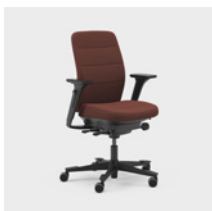

CFM/CSM 114 CLA