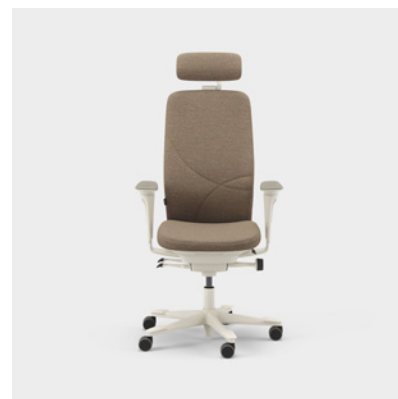

Capella Energy on työtuoli, joka tuo dynaamista ilmettä erityyppisiin työympäristöihin. Tuolin selkänöjan motiivisaumoissa on energinen kuvio ja poikkeavan väriset saumat. Istuinta ei voi lukita, mikä saa sinut liikkumaan myös istuessasi. Saatavana kaksi erilaista mekanismia – FreeMotion® tai SyncMotion™. Korkea selkänöja, 5D-käsinojat, ja lisävarusteena saatavilla ristiselän tuki ja säädettävä niskatuki. Valitse musta, beige tai kiillotettu viimeistely sekä Kinnarps Colour Studioin valikoidut kankaat. Kuuluu ergonomiseen Capella X -tuoliperheeseen, joka edistää liikkumista ja hyvinvointia työpäivän aikana.