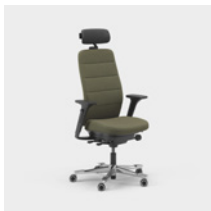

CFM/CSM 120 ENE

CFM/CSM 125 ENE

Capella XL on erittäin kestävä ja vankka työtuoli, joka täyttää tiukemmatkin vaatimukset ja on hyväksytty 150 kg:n painolle. Lisäpehmuste takaa mukavan istumisen. Istuinta ei voi lukita, mikä saa sinut liikkumaan myös istuessasi. Saatavana kaksi erilaista mekanismia – FreeMotion® tai SyncMotion™. Korkea selkänoja, ristiseläntuki ja 4D AX -käsinojat. Lisävarusteena on saatavana myös säädettävä niskatuki. Saatavana musta viimeistely, kiillotettu ristikko ja vapaasti valittava Kinnarps Colour Studion kangas. Kuuluu ergonomiseen Capella X -tuoliperheeseen, joka edistää liikkumista ja hyvinvointia työpäivän aikana.

CFM/CSM 120 XL

CFM/CSM 124 XL

Capella 24/7 on työtuoli, joka on mukautettu ympärivuorokautiseen käyttöön seitsemänä päivänä viikossa. Lisäpehmuste takaa mukavan istumisen, ja myös se on hyväksytty 150 kiloiselle käyttäjälle. Istuinta ei voi lukita, mikä saa sinut liikkumaan myös istuessasi. Saatavana kaksi erilaista mekanismia – FreeMotion® tai SyncMotion™. Korkea selkänöja, ristiseläntuki ja 4D AX -käsinojat. Lisävarusteena on saatavana myös säädettävä niskatuki. Saatavana musta viimeistely, kiillotetulla ristikolla ja valikoima kestäviä Kinnarps Colour Studion kankaita. Kuuluu ergonomiseen Capella X -tuoliperheeseen, joka edistää liikkumista ja hyvinvointia työpäivän aikana.