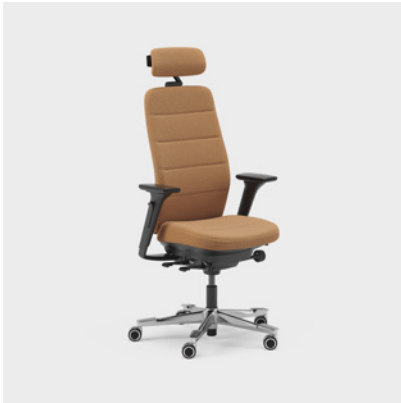

Ergonominen työtuoli, joka pitää sinut liikkeessä

Capella X on ergonominen tuoliperhe, joka tukee kestäviä työympäristöjä ja työntekijöiden hyvinvointia. Oikein istumisessa ja hyvässä olossa on tärkeää, ettei olla liikkumatta. Siksi nämä työtuolit pitävät sinut liikkeessä. Istuinta ei voi lukita, mikä saa sinut liikkumaan myös istuessasi. Istuin ja selkänöja liikkuvat itsenäisesti, mikä kannustaa aktiiviseen istumiseen. Se tehostaa verenkiertoa, lisää energiaa ja parantaa terveyttä. Helppokäyttöiset ja intuitiiviset säätimet auttavat työtuolin mukauttamista. Saatavana kaksi erilaista mekanismia – FreeMotion® tai SyncMotion™, testattu 130 kilon painolle uusien vaatimusten mukaisesti. Capella X on sertifioitu toimistokalusteiden eurooppalaisen standardin EN 1335-1 tyypin A mukaisesti. Standardi kattaa suuren määrän käyttäjätyyppäjä. Osa malleista on valmiina täyttämään vielä useampia käyttäjätyyppäjä vastaavan tyypin AX vaatimukset.

Capella X

Capella XL on erittäin kulutuskestävä ja hyväksytty 150 kg painoiselle käyttäjälle.

Capella 24/7

Capella 24/7 on mukautettu ympärivuorokautiseen käyttöön seitsemänä päivänä viikossa.

Capella X

Capella ESD on kehitetty erityisiin ympäristöihin, joissa tarvitaan antistaattista toteutusta ja verhoilukangasta.