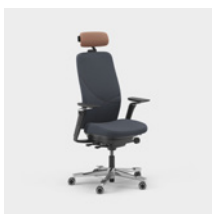

Yksikkö mm.

Capella Classic on työtuoli, joka tuo houkuttelevaa ja ajatonta ilmettä erilaisiin työympäristöihin. Tuolin selkänojjassa ja istuimessa on klassista tyyliä edustava tikkaus. Istuinta ei voi lukita, mikä saa sinut liikkumaan myös istuessasi. Saatavana kaksi erilaista mekanismia – FreeMotion® tai SyncMotion™. Valitse matala tai korkea selkänoja ja kahdesta käsinojasta (4D AX -käsinoja tai 5D-käsinoja). Lisävarusteena on saatavana myös ristiseläntuki ja säädettävä niskatuki. Valitse musta, beige tai kiillotettu viimeistely sekä valintasi mukainen Kinnarps Colour Studio kangas. Kuuluu ergonomiseen Capella X -tuoliperheeseen, joka edistää liikkumista ja hyvinvointia työpäivän aikana.

CFM/CSM 120 NAT

CFM/CSM 125 NAT

Capella Energy on työtuoli, joka tuo dynaamista ilmettä erityyppisiin työympäristöihin. Tuolin selkänöjan motiivisaumoissa on energinen kuvio ja poikkeavan väriset saumat. Istuinta ei voi lukita, mikä saa sinut liikkumaan myös istuessasi. Saatavana kaksi erilaista mekanismia – FreeMotion® tai SyncMotion™. Korkea selkänöja, 5D-käsinojat, ja lisävarusteena saatavilla ristiselän tuki ja säädettävä niskatuki. Valitse musta, beige tai kiillotettu viimeistely sekä Kinnarps Colour Studioin valikoidut kankaat. Kuuluu ergonomiseen Capella X -tuoliperheeseen, joka edistää liikkumista ja hyvinvointia työpäivän aikana.

CFM/CSM 120 ENE

CFM/CSM 125 ENE

Capella XL on erittäin kestävä ja vankka työtuoli, joka täyttää tiukemmatkin vaatimukset ja on hyväksytty 150 kg:n painolle. Lisäpehmuste takaa mukavan istumisen. Istuinta ei voi lukita, mikä saa sinut liikkumaan myös istuessasi. Saatavana kaksi erilaista mekanismia – FreeMotion® tai SyncMotion™. Korkea selkänoja, ristiseläntuki ja 4D AX -käsinojat. Lisävarusteena on saatavana myös säädettävä niskatuki. Saatavana musta viimeistely, kiillotettu ristikko ja vapaasti valittava Kinnarps Colour Studion kangas. Kuuluu ergonomiseen Capella X -tuoliperheeseen, joka edistää liikkumista ja hyvinvointia työpäivän aikana.