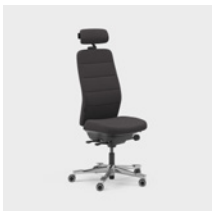

Yksikkö mm.

Capella Classic on työtuoli, joka tuo houkuttelevaa ja ajatonta ilmettä erilaisiin työympäristöihin. Tuolin selkänojjassa ja istuimessa on klassista tyyliä edustava tikkaus. Istuinta ei voi lukita, mikä saa sinut liikkumaan myös istuessasi. Saatavana kaksi erilaista mekanismia – FreeMotion® tai SyncMotion™. Valitse matala tai korkea selkänoja ja kahdesta käsinojasta (4D AX -käsinoja tai 5D-käsinoja). Lisävarusteena on saatavana myös ristiseläntuki ja säädettävä niskatuki. Valitse musta, beige tai kiillotettu viimeistely sekä valintasi mukainen Kinnarps Colour Studio kangas. Kuuluu ergonomiseen Capella X -tuoliperheeseen, joka edistää liikkumista ja hyvinvointia työpäivän aikana.

CFM/CSM 120 NAT

CFM/CSM 125 NAT

Capella Energy on työtuoli, joka tuo dynaamista ilmettä erityyppisiin työympäristöihin. Tuolin selkänöjan motiivisaumoissa on energinen kuvio ja poikkeavan väriset saumat. Istuinta ei voi lukita, mikä saa sinut liikkumaan myös istuessasi. Saatavana kaksi erilaista mekanismia – FreeMotion® tai SyncMotion™. Korkea selkänöja, 5D-käsinojat, ja lisävarusteena saatavilla ristiselän tuki ja säädettävä niskatuki. Valitse musta, beige tai kiillotettu viimeistely sekä Kinnarps Colour Studioin valikoidut kankaat. Kuuluu ergonomiseen Capella X -tuoliperheeseen, joka edistää liikkumista ja hyvinvointia työpäivän aikana.

CFM/CSM 120 ENE

CFM/CSM 125 ENE

Capella XL on erittäin kestävä ja vankka työtuoli, joka täyttää tiukemmatkin vaatimukset ja on hyväksytty 150 kg:n painolle. Lisäpehmuste takaa mukavan istumisen. Istuinta ei voi lukita, mikä saa sinut liikkumaan myös istuessasi. Saatavana kaksi erilaista mekanismia – FreeMotion® tai SyncMotion™. Korkea selkänoja, ristiseläntuki ja 4D AX -käsinojat. Lisävarusteena on saatavana myös säädettävä niskatuki. Saatavana musta viimeistely, kiillotettu ristikko ja vapaasti valittava Kinnarps Colour Studion kangas. Kuuluu ergonomiseen Capella X -tuoliperheeseen, joka edistää liikkumista ja hyvinvointia työpäivän aikana.