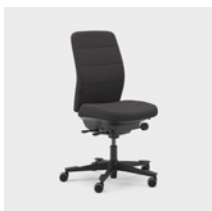

Yksikkö mm.

Capella Classic on työtuoli, joka tuo houkuttelevaa ja ajatonta ilmettä erilaisiin työympäristöihin. Tuolin selkänojjassa ja istuimessa on klassista tyyliä edustava tikkaus. Istuinta ei voi lukita, mikä saa sinut liikkumaan myös istuessasi. Saatavana kaksi erilaista mekanismia – FreeMotion® tai SyncMotion™. Valitse matala tai korkea selkänoja ja kahdesta käsinojasta (4D AX -käsinoja tai 5D-käsinoja). Lisävarusteena on saatavana myös ristiseläntuki ja säädettävä niskatuki. Valitse musta, beige tai kiillotettu viimeistely sekä valintasi mukainen Kinnarps Colour Studio kangas. Kuuluu ergonomiseen Capella X -tuoliperheeseen, joka edistää liikkumista ja hyvinvointia työpäivän aikana.