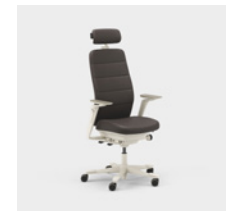

Yksikkö mm.

Capella Classic on työtuoli, joka tuo houkuttelevaa ja ajatonta ilmettä erilaisiin työympäristöihin. Tuolin selkänojjassa ja istuimessa on klassista tyyliä edustava tikkaus. Istuinta ei voi lukita, mikä saa sinut liikkumaan myös istuessasi. Saatavana kaksi erilaista mekanismia – FreeMotion® tai SyncMotion™. Valitse matala tai korkea selkänoja ja kahdesta käsinojasta (4D AX -käsinoja tai 5D-käsinoja). Lisävarusteena on saatavana myös ristiseläntuki ja säädettävä niskatuki. Valitse musta, beige tai kiillotettu viimeistely sekä valintasi mukainen Kinnarps Colour Studio kangas. Kuuluu ergonomiseen Capella X -tuoliperheeseen, joka edistää liikkumista ja hyvinvointia työpäivän aikana.

CFM/CSM 110 CLA

CFM/CSM 114 CLA

CFM/CSM 115 CLA

CFM/CSM 120 CLA

CFM/CSM 124 CLA

CFM/CSM 125 CLA

Capella Nature on työtuoli, joka tuo kestävän ja ajattoman ilmeen erityyppisiin työympäristöihin. Tuolin selkänojassa ja istuimessa on "patchwork"-kuviotikkaukset. Istuinta ei voi lukita, mikä saa sinut liikkumaan myös istuessasi. Saatavana kaksi erilaista mekanismia – FreeMotion® tai SyncMotion™. Korkea selkänoja, 5D-käsinojat, ja lisävarusteena saatavilla ristiselän tuki ja säädettävä niskatuki. Valitse musta, beige tai kiillotettu viimeistely sekä valintasi mukainen Kinnarps Colour Studio kangas. Kuuluu ergonomiseen Capella X -tuoliperheeseen, joka edistää liikkumista ja hyvinvointia työpäivän aikana.