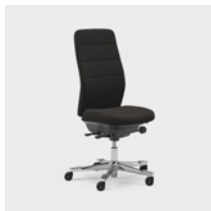

CFM/CSM 120 A