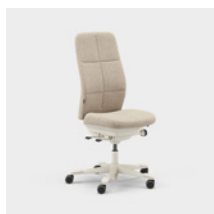

Yksikkö mm.

Capella Classic on työtuoli, joka tuo houkuttelevaa ja ajatonta ilmettä erilaisiin työympäristöihin. Tuolin selkänojjassa ja istuimessa on klassista tyyliä edustava tikkaus. Istuinta ei voi lukita, mikä saa sinut liikkumaan myös istuessasi. Saatavana kaksi erilaista mekanismia – FreeMotion® tai SyncMotion™. Valitse matala tai korkea selkänoja ja kahdesta käsinojasta (4D AX -käsinoja tai 5D-käsinoja). Lisävarusteena on saatavana myös ristiseläntuki ja säädettävä niskatuki. Valitse musta, beige tai kiillotettu viimeistely sekä valintasi mukainen Kinnarps Colour Studio kangas. Kuuluu ergonomiseen Capella X -tuoliperheeseen, joka edistää liikkumista ja hyvinvointia työpäivän aikana.

CFM/CSM 110 CLA

CFM/CSM 114 CLA

CFM/CSM 115 CLA

CFM/CSM 120 CLA

CFM/CSM 124 CLA

CFM/CSM 125 CLA

Capella Nature on työtuoli, joka tuo kestävän ja ajattoman ilmeen erityyppisiin työympäristöihin. Tuolin selkänojassa ja istuimessa on "patchwork"-kuviotikkaukset. Istuinta ei voi lukita, mikä saa sinut liikkumaan myös istuessasi. Saatavana kaksi erilaista mekanismia – FreeMotion® tai SyncMotion™. Korkea selkänoja, 5D-käsinojat, ja lisävarusteena saatavilla ristiselän tuki ja säädettävä niskatuki. Valitse musta, beige tai kiillotettu viimeistely sekä valintasi mukainen Kinnarps Colour Studio kangas. Kuuluu ergonomiseen Capella X -tuoliperheeseen, joka edistää liikkumista ja hyvinvointia työpäivän aikana.