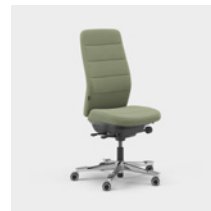

Yksikkö mm.

Capella Classic on työtuoli, joka tuo houkuttelevaa ja ajatonta ilmettä erilaisiin työympäristöihin. Tuolin selkänojjassa ja istuimessa on klassista tyyliä edustava tikkaus. Istuinta ei voi lukita, mikä saa sinut liikkumaan myös istuessasi. Saatavana kaksi erilaista mekanismia – FreeMotion® tai SyncMotion™. Valitse matala tai korkea selkänoja ja kahdesta käsinojasta (4D AX -käsinoja tai 5D-käsinoja). Lisävarusteena on saatavana myös ristiseläntuki ja säädettävä niskatuki. Valitse musta, beige tai kiillotettu viimeistely sekä valintasi mukainen Kinnarps Colour Studio kangas. Kuuluu ergonomiseen Capella X -tuoliperheeseen, joka edistää liikkumista ja hyvinvointia työpäivän aikana.

CFM/CSM 110 CLA

CFM/CSM 114 CLA

CFM/CSM 115 CLA

CFM/CSM 120 CLA

CFM/CSM 124 CLA

CFM/CSM 125 CLA

Capella Nature on työtuoli, joka tuo kestävän ja ajattoman ilmeen erityyppisiin työympäristöihin. Tuolin selkänojassa ja istuimessa on "patchwork"-kuviotikkaukset. Istuinta ei voi lukita, mikä saa sinut liikkumaan myös istuessasi. Saatavana kaksi erilaista mekanismia – FreeMotion® tai SyncMotion™. Korkea selkänoja, 5D-käsinojat, ja lisävarusteena saatavilla ristiselän tuki ja säädettävä niskatuki. Valitse musta, beige tai kiillotettu viimeistely sekä valintasi mukainen Kinnarps Colour Studio kangas. Kuuluu ergonomiseen Capella X -tuoliperheeseen, joka edistää liikkumista ja hyvinvointia työpäivän aikana.