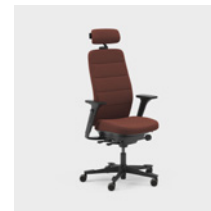

Yksikkö mm.

Capella Classic on työtuoli, joka tuo houkuttelevaa ja ajatonta ilmettä erilaisiin työympäristöihin. Tuolin selkänojjassa ja istuimessa on klassista tyyliä edustava tikkaus. Istuinta ei voi lukita, mikä saa sinut liikkumaan myös istuessasi. Saatavana kaksi erilaista mekanismia – FreeMotion® tai SyncMotion™. Valitse matala tai korkea selkänoja ja kahdesta käsinojasta (4D AX -käsinoja tai 5D-käsinoja). Lisävarusteena on saatavana myös ristiseläntuki ja säädettävä niskatuki. Valitse musta, beige tai kiillotettu viimeistely sekä valintasi mukainen Kinnarps Colour Studio kangas. Kuuluu ergonomiseen Capella X -tuoliperheeseen, joka edistää liikkumista ja hyvinvointia työpäivän aikana.

CFM/CSM 110 CLA

CFM/CSM 114 CLA

CFM/CSM 115 CLA

CFM/CSM 120 CLA

CFM/CSM 124 CLA

CFM/CSM 125 CLA

Capella Nature on työtuoli, joka tuo kestävän ja ajattoman ilmeen erityyppisiin työympäristöihin. Tuolin selkänojassa ja istuimessa on "patchwork"-kuviotikkaukset. Istuinta ei voi lukita, mikä saa sinut liikkumaan myös istuessasi. Saatavana kaksi erilaista mekanismia – FreeMotion® tai SyncMotion™. Korkea selkänoja, 5D-käsinojat, ja lisävarusteena saatavilla ristiselän tuki ja säädettävä niskatuki. Valitse musta, beige tai kiillotettu viimeistely sekä valintasi mukainen Kinnarps Colour Studio kangas. Kuuluu ergonomiseen Capella X -tuoliperheeseen, joka edistää liikkumista ja hyvinvointia työpäivän aikana.