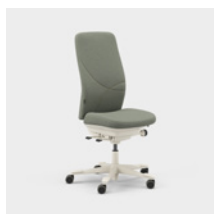

Capella Energy on työtuoli, joka tuo dynaamista ilmettä erityyppisiin työympäristöihin. Tuolin selkänöjan motiivisaumoissa on energinen kuvio ja poikkeavan väriset saumat. Istuinta ei voi lukita, mikä saa sinut liikkumaan myös istuessasi. Saatavana kaksi erilaista mekanismia – FreeMotion® tai SyncMotion™. Korkea selkänöja, 5D-käsinojat, ja lisävarusteena saatavilla ristiselän tuki ja säädettävä niskatuki. Valitse musta, beige tai kiillotettu viimeistely sekä Kinnarps Colour Studioin valikoidut kankaat. Kuuluu ergonomiseen Capella X -tuoliperheeseen, joka edistää liikkumista ja hyvinvointia työpäivän aikana.

CFM/CSM 120 ENE