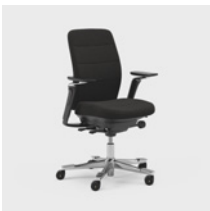

CFM/CSM 115 A