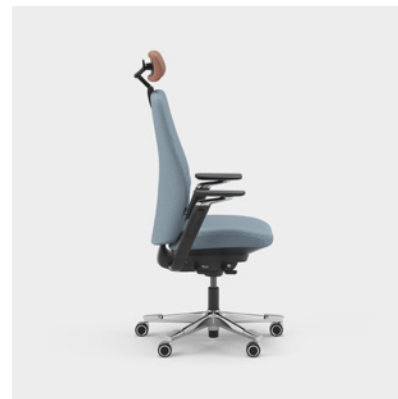

Capella Energy on työtuoli, joka tuo dynaamista ilmettä erityyppisiin työympäristöihin. Tuolin selkänöjan motiivisaumoissa on energinen kuvio ja poikkeavan väriset saumat. Istuinta ei voi lukita, mikä saa sinut liikkumaan myös istuessasi. Saatavana kaksi erilaista mekanismia – FreeMotion® tai SyncMotion™. Korkea selkänöja, 5D-käsinojat, ja lisävarusteena saatavilla ristiselän tuki ja säädettävä niskatuki. Valitse musta, beige tai kiillotettu viimeistely sekä Kinnarps Colour Studioin valikoidut kankaat. Kuuluu ergonomiseen Capella X -tuoliperheeseen, joka edistää liikkumista ja hyvinvointia työpäivän aikana.