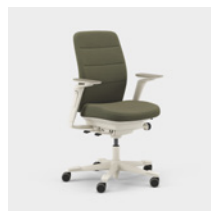

Yksikkö mm.

Capella Classic on työtuoli, joka tuo houkuttelevaa ja ajatonta ilmettä erilaisiin työympäristöihin. Tuolin selkänojjassa ja istuimessa on klassista tyyliä edustava tikkaus. Istuinta ei voi lukita, mikä saa sinut liikkumaan myös istuessasi. Saatavana kaksi erilaista mekanismia – FreeMotion® tai SyncMotion™. Valitse matala tai korkea selkänoja ja kahdesta käsinojasta (4D AX -käsinoja tai 5D-käsinoja). Lisävarusteena on saatavana myös ristiseläntuki ja säädettävä niskatuki. Valitse musta, beige tai kiillotettu viimeistely sekä valintasi mukainen Kinnarps Colour Studio kangas. Kuuluu ergonomiseen Capella X -tuoliperheeseen, joka edistää liikkumista ja hyvinvointia työpäivän aikana.

CFM/CSM 110 CLA

CFM/CSM 114 CLA

CFM/CSM 115 CLA

CFM/CSM 120 CLA

CFM/CSM 124 CLA

CFM/CSM 125 CLA

Capella Nature on työtuoli, joka tuo kestävän ja ajattoman ilmeen erityyppisiin työympäristöihin. Tuolin selkänojassa ja istuimessa on "patchwork"-kuviotikkaukset. Istuinta ei voi lukita, mikä saa sinut liikkumaan myös istuessasi. Saatavana kaksi erilaista mekanismia – FreeMotion® tai SyncMotion™. Korkea selkänoja, 5D-käsinojat, ja lisävarusteena saatavilla ristiselän tuki ja säädettävä niskatuki. Valitse musta, beige tai kiillotettu viimeistely sekä valintasi mukainen Kinnarps Colour Studio kangas. Kuuluu ergonomiseen Capella X -tuoliperheeseen, joka edistää liikkumista ja hyvinvointia työpäivän aikana.