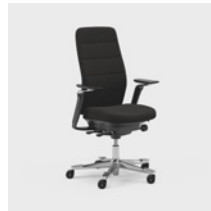

CFM/CSM 125 A