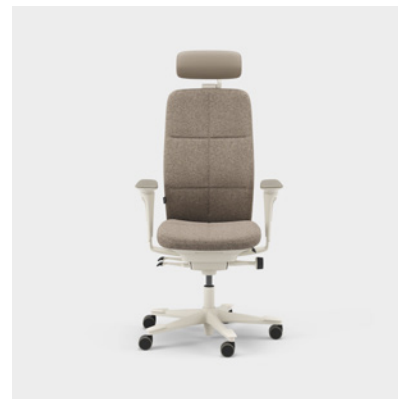

Yksikkö mm.

Capella Classic on työtuoli, joka tuo houkuttelevaa ja ajatonta ilmettä erilaisiin työympäristöihin. Tuolin selkänojjassa ja istuimessa on klassista tyyliä edustava tikkaus. Istuinta ei voi lukita, mikä saa sinut liikkumaan myös istuessasi. Saatavana kaksi erilaista mekanismia – FreeMotion® tai SyncMotion™. Valitse matala tai korkea selkänoja ja kahdesta käsinojasta (4D AX -käsinoja tai 5D-käsinoja). Lisävarusteena on saatavana myös ristiseläntuki ja säädettävä niskatuki. Valitse musta, beige tai kiillotettu viimeistely sekä valintasi mukainen Kinnarps Colour Studio kangas. Kuuluu ergonomiseen Capella X -tuoliperheeseen, joka edistää liikkumista ja hyvinvointia työpäivän aikana.

CFM/CSM 110 CLA

CFM/CSM 114 CLA

CFM/CSM 115 CLA

CFM/CSM 120 CLA

CFM/CSM 124 CLA

CFM/CSM 125 CLA

Capella Nature on työtuoli, joka tuo kestävän ja ajattoman ilmeen erityyppisiin työympäristöihin. Tuolin selkänojassa ja istuimessa on "patchwork"-kuviotikkaukset. Istuinta ei voi lukita, mikä saa sinut liikkumaan myös istuessasi. Saatavana kaksi erilaista mekanismia – FreeMotion® tai SyncMotion™. Korkea selkänoja, 5D-käsinojat, ja lisävarusteena saatavilla ristiselän tuki ja säädettävä niskatuki. Valitse musta, beige tai kiillotettu viimeistely sekä valintasi mukainen Kinnarps Colour Studio kangas. Kuuluu ergonomiseen Capella X -tuoliperheeseen, joka edistää liikkumista ja hyvinvointia työpäivän aikana.