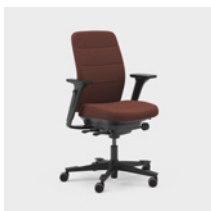

CFM/CSM 114 CLA