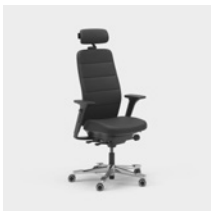

CFM/CSM 120 ENE

CFM/CSM 125 ENE

Capella XL on erittäin kestävä ja vankka työtuoli, joka täyttää tiukemmatkin vaatimukset ja on hyväksytty 150 kg:n painolle. Lisäpehmuste takaa mukavan istumisen. Istuinta ei voi lukita, mikä saa sinut liikkumaan myös istuessasi. Saatavana kaksi erilaista mekanismia – FreeMotion® tai SyncMotion™. Korkea selkänoja, ristiseläntuki ja 4D AX -käsinojat. Lisävarusteena on saatavana myös säädettävä niskatuki. Saatavana musta viimeistely, kiillotettu ristikko ja vapaasti valittava Kinnarps Colour Studion kangas. Kuuluu ergonomiseen Capella X -tuoliperheeseen, joka edistää liikkumista ja hyvinvointia työpäivän aikana.

CFM/CSM 120 XL

CFM/CSM 124 XL

Capella 24/7 on työtuoli, joka on mukautettu ympärivuorokautiseen käyttöön seitsemänä päivänä viikossa. Lisäpehmuste takaa mukavan istumisen, ja myös se on hyväksytty 150 kiloiselle käyttäjälle. Istuinta ei voi lukita, mikä saa sinut liikkumaan myös istuessasi. Saatavana kaksi erilaista mekanismia – FreeMotion® tai SyncMotion™. Korkea selkänöja, ristiseläntuki ja 4D AX -käsinojat. Lisävarusteena on saatavana myös säädettävä niskatuki. Saatavana musta viimeistely, kiillotetulla ristikolla ja valikoima kestäviä Kinnarps Colour Studion kankaita. Kuuluu ergonomiseen Capella X -tuoliperheeseen, joka edistää liikkumista ja hyvinvointia työpäivän aikana.