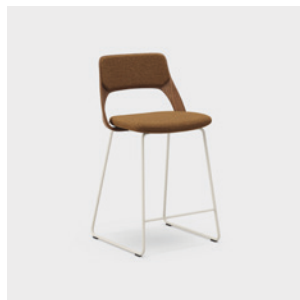

944LSLEDGE WOFA