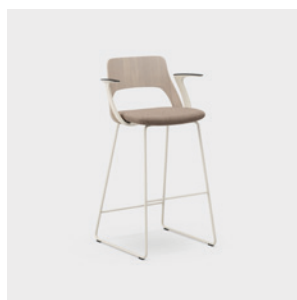

944AHSLEDGE