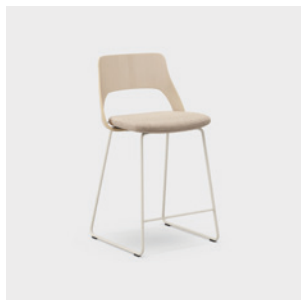

Vaihtoehdot

944LSLEDGE