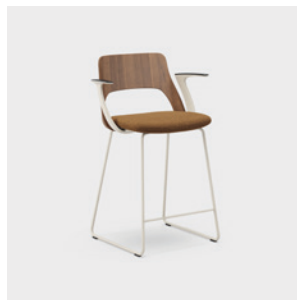

944ALSLEDGE