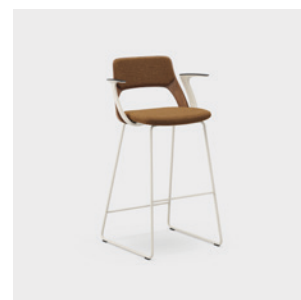

944AHSLEDGE WOFA

Embrace-baarituoli