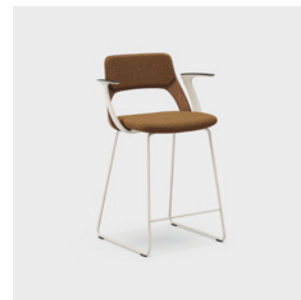

944ALSLEDGE WOFA