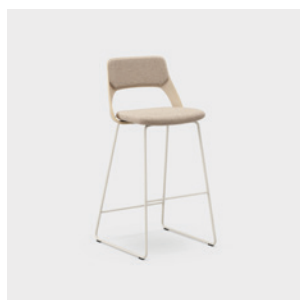

944HSLEDGE WOFA