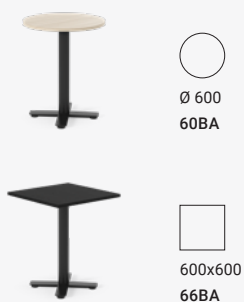

SERTIFIKAATTI

15372 L2

MUOTOILIJAJA
Kinnarps studio

LISÄTIETOJA
kinnarps.fi

Mitat ja tekniset tiedot

Ø 600
60BA

600x600
66BA

Saatavana korkeudet: 550, 740 mm.