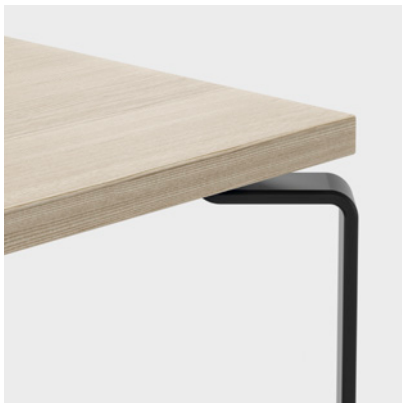

Tyylikäs metallijalkainen sohvapöytä

Klassinen ja tyylipuhdas sohvapöytä, jossa on puutaso ja muotoillut metallijalat. Tukeva ja vakaa pöytä, joka on helppo yhdistää muuhun kalustukseen ja luoda tilaan yhtenäinen ilme.

Pöytä koostuu muutamista osista, jotka voi vaihtaa, erotella toisistaan ja kierrättää, mikä tekee tuolista kiertotaloudellisesti kestävä ja pitkäikäisen.

Valitse materiaalit Kinnarps Colour Studiosta, joka on kattava materiaalimallisto, josta voit valita useita materiaaleja.

ERILAISIA PÖYTÄTASOJA

Saatavana on erikokoisia ja eri materiaaleista valmistettuja tasoja. Erilaisten ympäristöjen tarpeisiin.

MASSIIVIPUIINEN TASO

Pöytätaaso on saatavana massiivipuusta valmistettuna ja lämpimän näköisenä, koot Ø500, Ø900 ja 800x800 mm.

VIILU

Tasoon on saatavana erivärisiä viilupintoja. Puuviilu on kaunis luonnonmateriaali, joka luo sisustukseen eloa ja yllällistä tunnelmaa.

KULUTUSTA KESTÄVÄ LAMINAATTI

Taso on saatavana laminaattisena, mikä tekee pöydästä erityisen kovaa kulutusta kestävä.