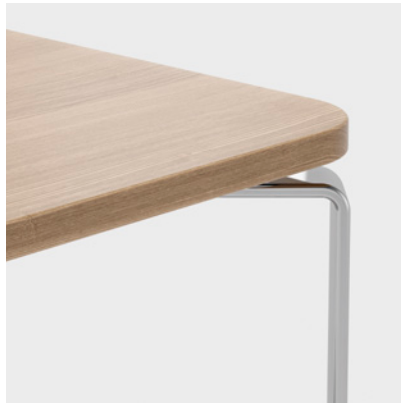

Tyylikäs metallijalkainen sohvapöytä

Klassinen ja tyylipuhdas sohvapöytä, jossa on puutaso ja muotoillut metallijalat. Tukeva ja vakaa pöytä, joka on helppo yhdistää muuhun kalustukseen ja luoda tilaan yhtenäinen ilme.

SERTIFIKAATTI

15372 L2

MUOTOILIJA
Kinnarps studio

LISÄTIETOJA
kinnarps.fi

Mitat ja tekniset tiedot

Saatavana korkeudet: 350, 450 ja 550 mm.

* Koot Ø500, Ø900 ja 800x800 mm on saatavana massiivipuusta.

Toiminnot ja lisävarusteet

ERILAISIA PÖYTÄTASOJA

Saatavana on erikokoisia ja eri materiaaleista valmistettuja tasoja. Erilaisten ympäristöjen tarpeisiin.

MASSIIVIPUIINEN TASO

Pöytätaaso on saatavana massiivipuusta valmistettuna ja lämpimän näköisenä, koot Ø500, Ø900 ja 800x800 mm.

VIILU

Tasoon on saatavana erivärisiä viilupintoja. Puuviilu on kaunis luonnonmateriaali, joka luo sisustukseen eloa ja yllällistä tunnelmaa.

KULUTUSTA KESTÄVÄ LAMINAATTI

Taso on saatavana laminaattisena, mikä tekee pöydästä erityisen kovaa kulutusta kestävä.