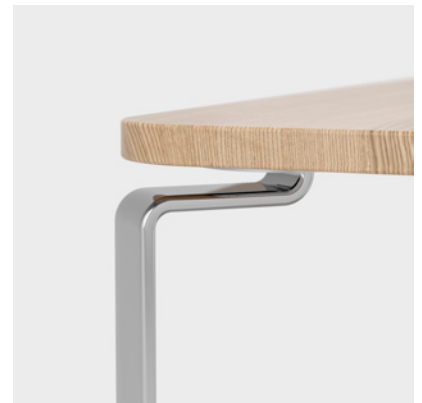

KROMATUT JALAT

Lisävarusteena jalat on saatavana kromatulla viimeistelyllä.