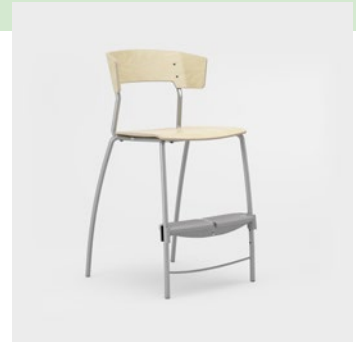

SUCCESSFUL INTERIORS

XPECT

OPPILASTUOLI XPECT TARJOAA UUDELLA MUOTOILULLAAN TUNTEEN TURVALLISUUDESTA JA MAHDOLLISUUDEN VAIHDELLA ISTUMA-ASENTOA. SE SOPII TÄYDELLISESTI LUOKKAHUONEESEEN, RUOKASALIIN TAI KAHVIOON. XPECT ON MONIPUOLINEN TUOLIPERHE, JOKA TARJOAA TOIMIVUUTTA JA ERI KÄYTTÖMAHDOLLISUUKSIA VALINTASI MUKAISESTI. JOUSTAVAN JALUSTAN JA SELKÄNOJAN ÄLYKÄS MUOTOILU INNOSTAA PAREMPAAN MUKAVUUTEEN JA LUONNOLLISEEN LIIKKEESEEN.

XPECT ON MONIPUOLINEN TUOLIPERHE, JOKA TARJOAA JOUSTAVAA TOIMIVUUTTA JA ERI KÄYTTÖMAHDOLLISUUKSIA VALINTASI MUKAISESTI.

- Syleilevä muotoilu, selkänöjan kaartuva muoto, antaa istujalle oman tilan, joka luo turvallisuuden tunnetta. Tuoli kannustaa liikkeeseen myötäilevällä ja luonnollisesti joustavalla selkänöjällä, joka mahdollistaa vaihtelevan istumisen, myös lenkkijalustassa on keinuvuutta.
- Säädettävä ergonominen jalkatuki ja sen epätasainen pinta stimuloivat jalkapohjien vyöhykkeitä, mikä tehostaa verenkiertoa ja tekee pidemmästäkin istumisesta mukavaa.
- Pinottava ja ripustettava, mikä helpottaa lattian siivousta tai ympäristön muuntelemista tarpeen mukaan. Ripustetaan selkänöjan kaaresta, nostaminen helpottuu, kun etäisyys on pienempi.
- Kasvaa oppilaan mukana jalkatukea ja istuinsyvyyttä säätämällä.

XPECT

Korkeus 440, 500 tai 620 mm.

294/294 S

294 M/294 M S

294 HV/294 HV S

294 FLEX/294 FLEX S

294 M FLEX/294 M FLEX S

294 HV FLEX/294 HV FLEX S

XPECT – TUOLI

ISTUIN/SELKÄNOJA Muotoonpuristettua puuta (koivu, pyökki, tammi), laminaattia (koivu, harmaa, valkoinen, musta).

JALUSTA Jauhemaalattua terästä. Muoviset liukunastat.

LISÄVARUSTEET neljä jalkaa: hiljaiset liukunastat ja huopapintaiset liukunastat. Lenkkijalusta: huopapintaiset liukunastat.