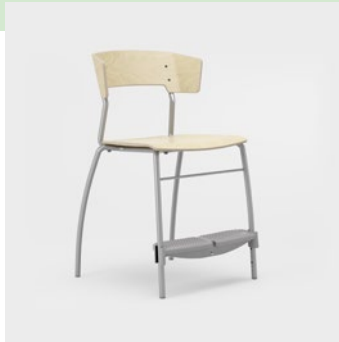

294 M/294 M S