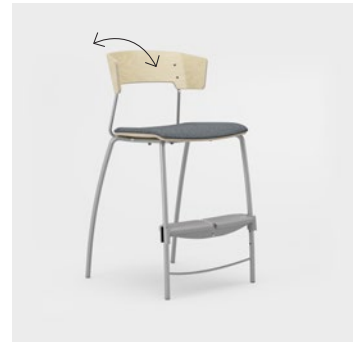

SUCCESSFUL INTERIORS

XPECT

OPPILASTUOLI XPECT TARJOAA UUDELLA MUOTOILULLAAN TUNTEEN TURVALLISUUDESTA JA MAHDOLLISUUDEN VAIHDELLA ISTUMA-ASENTOA. SE SOPII TÄYDELLISESTI LUOKKAHUONEESEEN, RUOKASALIIN TAI KAHVIOON. XPECT ON MONIPUOLINEN TUOLIPERHE, JOKA TARJOAA TOIMIVUUTTA JA ERI KÄYTTÖMAHDOLLISUUKSIA VALINTASI MUKAISESTI. JOUSTAVAN JALUSTAN JA SELKÄNOJAN ÄLYKÄS MUOTOILU INNOSTAA PAREMPAAN MUKAVUUTEEN JA LUONNOLLISEEN LIIKKEESEEN.

XPECT ON MONIPUOLINEN TUOLIPERHE, JOKA TARJOAA JOUSTAVAA TOIMIVUUTTA JA ERI KÄYTTÖMAHDOLLISUUKSIA VALINTASI MUKAISESTI.

- Syleilevä muotoilu, selkänöjan kaartuva muoto, antaa istujalle oman tilan, joka luo turvallisuuden tunnetta. Tuoli kannustaa liikkeeseen myötäilevällä ja luonnollisesti joustavalla selkänöjällä, joka mahdollistaa vaihtelevan istumisen, myös lenkkijalustassa on keinuvuutta.
- Säädettävä ergonominen jalkatuki ja sen epätasainen pinta stimuloivat jalkapohjien vyöhykkeitä, mikä tehostaa verenkiertoa ja tekee pidemmästäkin istumisesta mukavaa.
- Pinottava ja ripustettava, mikä helpottaa lattian siivousta tai ympäristön muuntelemista tarpeen mukaan. Ripustetaan selkänöjan kaaresta, nostaminen helpottuu, kun etäisyys on pienempi.
- Kasvaa oppilaan mukana jalkatukea ja istuinsyvyyttä säätämällä.

XPECT

Korkeus 440, 500 tai 620 mm.

294/294 S

294 M/294 M S

294 HV/294 HV S

294 FLEX/294 FLEX S

294 M FLEX/294 M FLEX S

294 HV FLEX/294 HV FLEX S

XPECT – TUOLI

ISTUIN/SELKÄNOJA Muotoonpuristettua puuta (koivu, pyökki, tammi), laminaattia (koivu, harmaa, valkoinen, musta).

JALUSTA Jauhemaalattua terästä. Muoviset liukunastat.

LISÄVARUSTEET neljä jalkaa: hiljaiset liukunastat ja huopapintaiset liukunastat. Lenkkijalusta: huopapintaiset liukunastat.