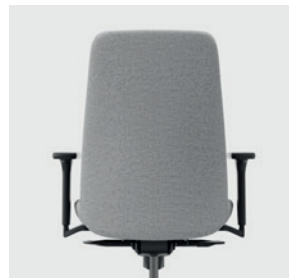

HYVÄ PERUSTA

- Valittavana kolme erilaista selkänojaa: verkkoneulosselkänoja, irrotettava verkkoneulosselkänojan päällys tai ympäriverhoiltu selkänoja.
- Useissa väreissä saatavana oleva vaihdettava päällys on ainutlaatuinen ratkaisu – joustava, käytännöllinen ja omaperäinen.
- Sopii hyvin niin toimistotyöpisteisiin kuin projekti- ja kokoustiloihin.
- Ympäriverhoillun tuolin selkänojan korkeus on säädettävissä.
- Mahdollisuus osien ja yksityiskohtien lisäämiseen ja vaihtamiseen tekee tuolista kestävämmän ja pidentää sen käyttöikä.
- Ergonominen ja intuitiivinen muotoilu edistää pitkäkestoista ja keskittyynyttä työskentelyä toimistossa.
- Lisävarusteena kaksi erilaista säädettävää käsinojaa.

SÄÄDETTÄVÄ RISTISELÄN TUKE

Ristiselän kaartaa säätämällä ristiselkä saa lisätukea. Lisävaruste verkkoneulosselkänöjiin.

VERKKONEULOSSELKÄNOJA

Selkänöja on mustaa verkkoneulosta, joka on mukavan joustava ja ilmava.

IRROTETTAVA VERKKONEULOS-SELKÄNOJAN PÄÄLLYS

Päällys tuntuu erityisen miellyttävältä ja pidentää tuolin käyttöikä. Saatavana Oeko-Tex-sertifioidulla Radio-kankaalla kahdeksassa eri värissä.

VERHOILTU SELKÄNOJA.