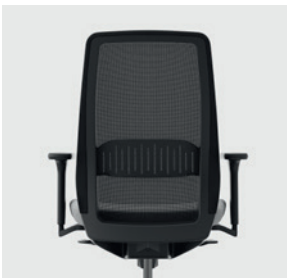

HYVÄ PERUSTA

- Valittavana kolme erilaista selkänojaa: verkkoneulosselkänoja, irrotettava verkkoneulosselkänojan päällys tai ympäriverhoiltu selkänoja.
- Useissa väreissä saatavana oleva vaihdettava päällys on ainutlaatuinen ratkaisu – joustava, käytännöllinen ja omaperäinen.
- Sopii hyvin niin toimistotyöpisteisiin kuin projekti- ja kokoustiloihin.
- Ympäriverhoillun tuolin selkänojan korkeus on säädettävissä.
- Mahdollisuus osien ja yksityiskohtien lisäämiseen ja vaihtamiseen tekee tuolista kestävämmän ja pidentää sen käyttöikä.
- Ergonominen ja intuitiivinen muotoilu edistää pitkäkestoista ja keskittyynyttä työskentelyä toimistossa.
- Lisävarusteena kaksi erilaista säädettävää käsinojaa.

ISTUINKORKEUS

Istuimen korkeutta voi säätää vai-vatta istujan piteuteen sopivaksi.

ISTUINSYVYYS

Istuinsyvyyden voi säätää tuolin selkänöjaan sopivaksi, mikä antaa lisätukea jaloille ja vähentää niiden kuormitusta. Lisävarusteet.

SÄÄDETTÄVÄ RISTISELÄN TUKE

Ristiselän kaartaa säätämällä ristiselkä saa lisätukea. Lisävaruste verkkoneulosselkänöjiin.

VERKKONEULOSSELKÄNOJA

Selkänöja on mustaa verkkoneulosta, joka on mukavan joustava ja ilmava.