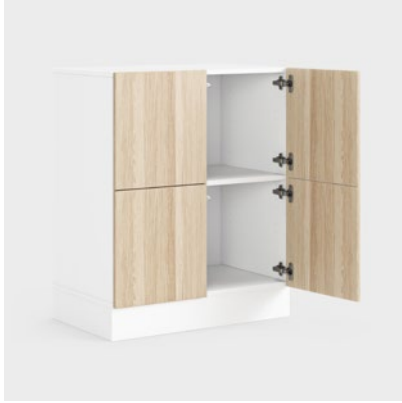

400 500 800 400 800

Toiminnot ja lisävarusteet

RUNKO JA ALUSTA

Runko on valkoinen, ja vaalea sisäpuoli helpottaa tavaroiden löytämistä kaapista. Sokkeli (120 mm) takaa hyvän ergonomian myös alimpia kaappeja käytettäessä. Säätöruuvit lattian epätasaisuuksia varten.

MATALA HENKILÖKOHTAINEN KAAPPI

Matala kaappi (leveys 40 ja 50 cm). Tilaa isommille tavaroille, kuten näppäimistölle, urheilukassille ja kypärälle. Voidaan varustaa hyllyllä.

KORKEA HENKILÖKOHTAINEN KAAPPI

Korkeassa kaapissa (leveys 40 ja 50 cm) on siirrettävä hylly vakiona. Kaappiin mahtuu esim. matkalaukku, kun hyllyä siirretään ylöspäin. Muussa tapauksessa kaksi suurta osastoa.

ISTUINSOPPI

Istumapaikan sisältävä soppi on erinomainen paikka puhelinkesteluilulle tai tilapäiselle työnteolle. Siinä on hyvä istuinkorkeus, paksu tyyny ja kangasverhoilut seinät. Koko moduuli on saatavana useissa väreissä ja materiaaleissa.