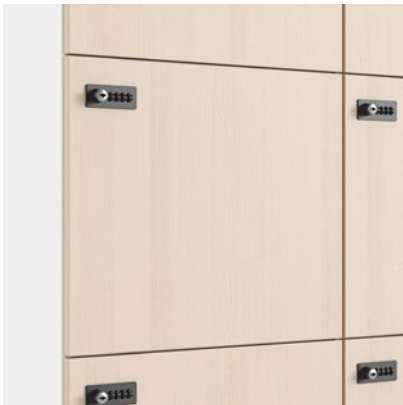

YHDISTELMÄLUKKO

Yhdistelmälukko koodilla henkilökohtaiseen käyttöön. Mahdollisuus tilata fyysinen pääavain ja palauttaa unohtunut koodi lukon takasivulta.