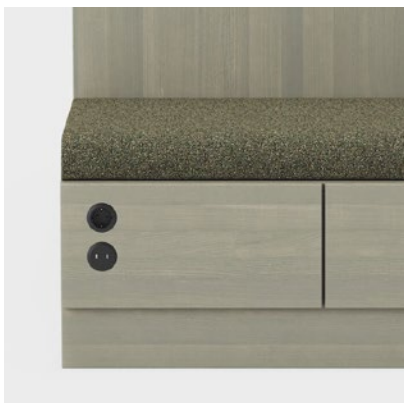

PISTORASIAK

Lisävarusteena on saatavana 230 V:n pistorasia tai USB A- ja USB C -latausliitäntä.