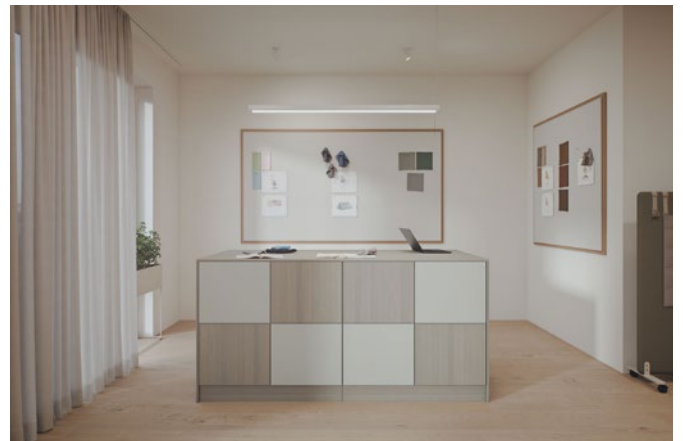

Yhdistelmät