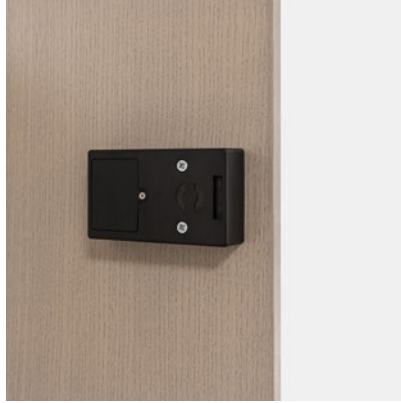

BLUETOOTH-OHJATTU SOVELLUSLUKKO

Sovellusohjattu lukko, jossa kaapin lukitus avataan ja lukitaan puhelimella. Ylläpitäjä voi avata sen, jos puhelin on unohtunut.

SYLINTERILUKKO JA VEDIN

Sylinterilukko ja avain. Voidaan yhdistää vetimeen 7. Lukon mukana tulee kaksi avainta.