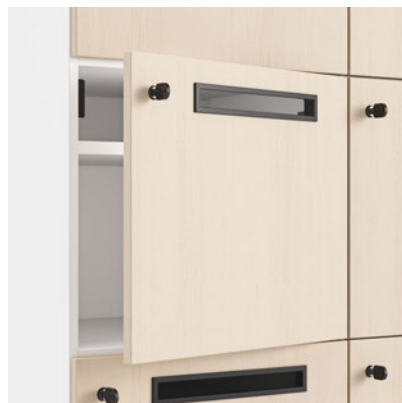

KIRJELUUKKUK, JOSSA LISÄHYLLY

Moduulit (leveys 50 ja 100 cm) voidaan varustaa yläosan kirjeluukulla. Mukana hylly, joka erottaa postin muusta sisällöstä.