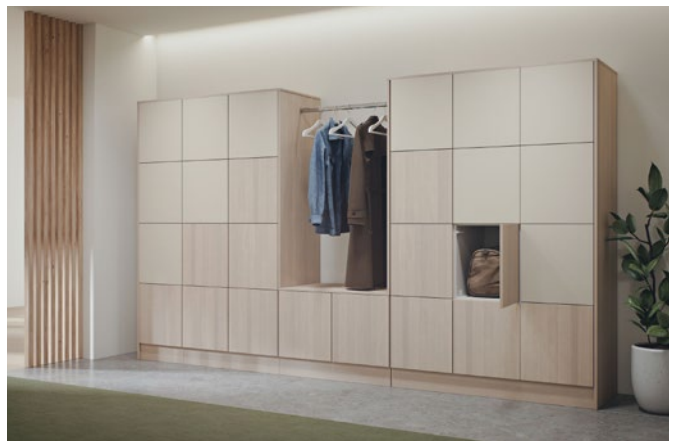

Yhdistelmät