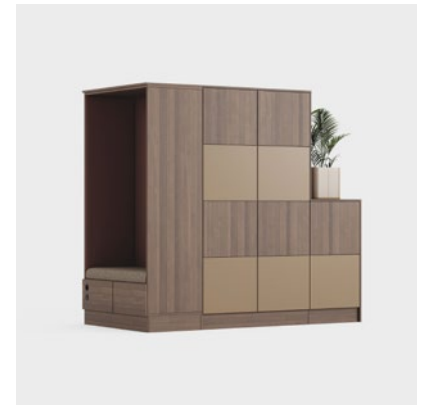

YHDISTELE VÄREJÄ JA MATERIAALEJA

Samann moduulinn oviinn voi valitta erilaisiia värejä tai materiaaleja yksilöllisenn ilmeen luomiseksi.