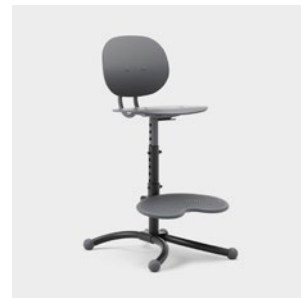

299 PGR

450

570

810

390

330-370

120-420
/520-790

6,7

-

299 TGR / 299 PGR

CASPER – TUOLI

ISTUIN/SELKÄNOJA Muotoonpuristettua pyökkiä tai koivua (TGR) tai tummanharmaata polypropeenaa (PGR).

JALUSTA Jauhemaalattua terästä (musta), pallojalka polypropeenaa.

Korkeussäädettävä jalkatuki, jonka epätasainen pinta stimuloi jalkapohjien vyöhykkeitä.

LISÄVARUSTEET Pestävä päällinen istuimeen ja selkänojaan 15 mm:n pehmusteella, huopapintaiset liukunastat.

YKSIKKÖ mm, kg. **DESIGN** Kinnarps Studio.

LUE LISÄÄ TUOTTEISTAMME JA MATERIAALEISTAMME OSOITTEESTA KINNARPS.FI

**KINNARPS
COLOUR STUDIO**