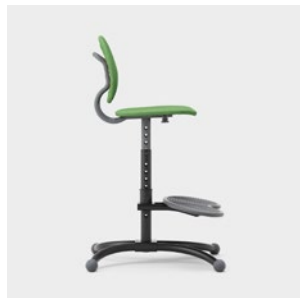

299 PGR

450

570

810

390

330-370

120-420
/520-790

6,7

-

299 TGR / 299 PGR

CASPER – TUOLI

ISTUIN/SELKÄNOJA Muotoonpuristettua pyökkiä tai koivua (TGR) tai tummanharmaata polypropeenaa (PGR).

JALUSTA Jauhemaalattua terästä (musta), pallojalka polypropeenaa.

Korkeussäädettävä jalkatuki, jonka epätasainen pinta stimuloi jalkapohjien vyöhykkeitä.

LISÄVARUSTEET Pestävä päällinen istuimeen ja selkänojaan 15 mm:n pehmusteella, huopapintaiset liukunastat.

YKSIKKÖ mm, kg. **DESIGN** Kinnarps Studio.

LUE LISÄÄ TUOTTEISTAMME JA MATERIAALEISTAMME OSOITTEESTA KINNARPS.FI

**KINNARPS
COLOUR STUDIO**