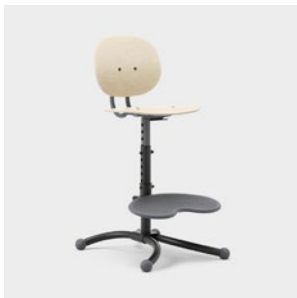

# CASPER

*Kinnarps*

**CASPER-OPPILASTUOLI TARJOAA ISTUMAMUKAVUUTTA AINA ESIKOULUSTA ALAKOULUN LOPPUUN ASTI. TUOLIN KORKEUTTA JA ISTUINSYVYYTTÄ VOI SÄÄTÄÄ KÄYTTÄJÄN TARPEIDEN MUKAAN. SÄADETTÄVÄ, ERGONOMINEN JALUSTALEVY ON SOVITETTAVISSA JOKAISELLE OPPILAALLE SOPIVAKSI. ISTUIMEEN JA SELKÄNOJAAN ON SAATAVANA LISÄVARUSTEENA PEHMEÄT JA PESTÄVÄT PÄÄLLISET, JOTKA ANTAVAT TUOLILLE LÄMPIMÄN ILMEEN JA LISÄÄVÄT ISTUMAMUKAVUUTTA. CASPER-TUOLIN SELKÄPUOLELLA ON NIMIKYLTITITELINE. TUOLIN VOI MYÖS RIPUSTAA SIIVOUKSEN HELPOTTAMISEKSI.**

#### CASPER – TUOLI

**ISTUIN/SELKÄNOJA** Muotoonpuristettua pyökkiä tai koivua (TGR) tai tummanharmaata polypropeenaa (PGR).

**JALUSTA** Jauhemaalattua terästä (musta), pallojalka polypropeenaa.

Korkeussäädettävä jalkatuki, jonka epätasainen pinta stimuloi jalkapohjien vyöhykkeitä.