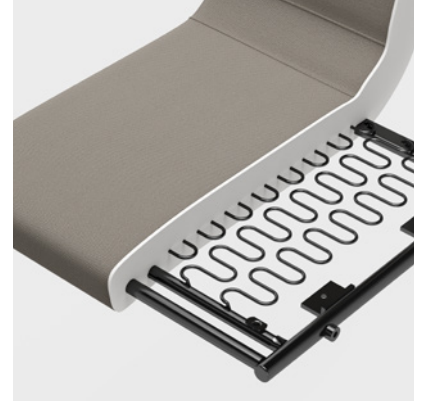

Koy-tuolissa on aina ristikköjalka, ja se on saatavana verhoilluilla käsinojilla tai ilman. Tuolissa on innovatiivinen keinumekanismi, jonka ansiosta tuoli rohkaisee ja seuraa käyttäjän liikkeitä, ehkäisee staattista jännitystä ja tekee istumisesta mukavampaa. Istuimen etureuna on hieman alaspäin taivutettu, mikä vähentää jalkoihin kohdistuvaa painetta ja tekee istumisesta ergonomista. Nozajousitus varmistaa mukavan istumisen. Istuin ja selkänoja on valettu HR Foam (High resilience foam) -materiaalista, joka on erittäin kestävä ja muotonsa säilyttävä vaahtomuovipehmuste. Se palautuu nopeasti muotoonsa ja pidentää tuolin käyttöikä.

Käsinojan ja istuimen välissä on muruaukko, joka tekee tuolista helppohoitaisen. Lisäkestävyyden takaamiseksi käsinojiin voi verhoilla reunavahvistukset. Tuoli on myös testattu EN 16139 -standardin mukaisesti, mikä varmistaa julkisten tilojen kalusteille hyvän laadun, pitkän käyttöiän ja tuotteen turvallisuuden.

Toiminnot ja lisävarusteet

SÄÄDETTÄVÄ ISTUINKORKEUS

Helppokäyttöisellä istuinkorkeuden säätimellä voit helposti säätää tuolin korkeuden itsellesi ja yksilöllisiin tarpeisiisi sopivaksi.

KEINUMEKANISMI

Innovatiivisen keinumekanismin ansiosta tuoli rohkaisee ja seuraa liikkeitäsi, ehkäisee staattisia asentoja ja tekee istumisesta mukavampaa.

NOZAG-JOUSITUS/HR-VAAHTO

Istuin ja selkänöja ovat valettua HR Foam (High resilience foam) -materiaalia, ja istuimen Nozag-jousitus lisää käyttömukavuutta entisestään. HR Foam on erittäin kestävä vaahtomuovipehmuste, joka palautuu nopeasti muotoonsa.